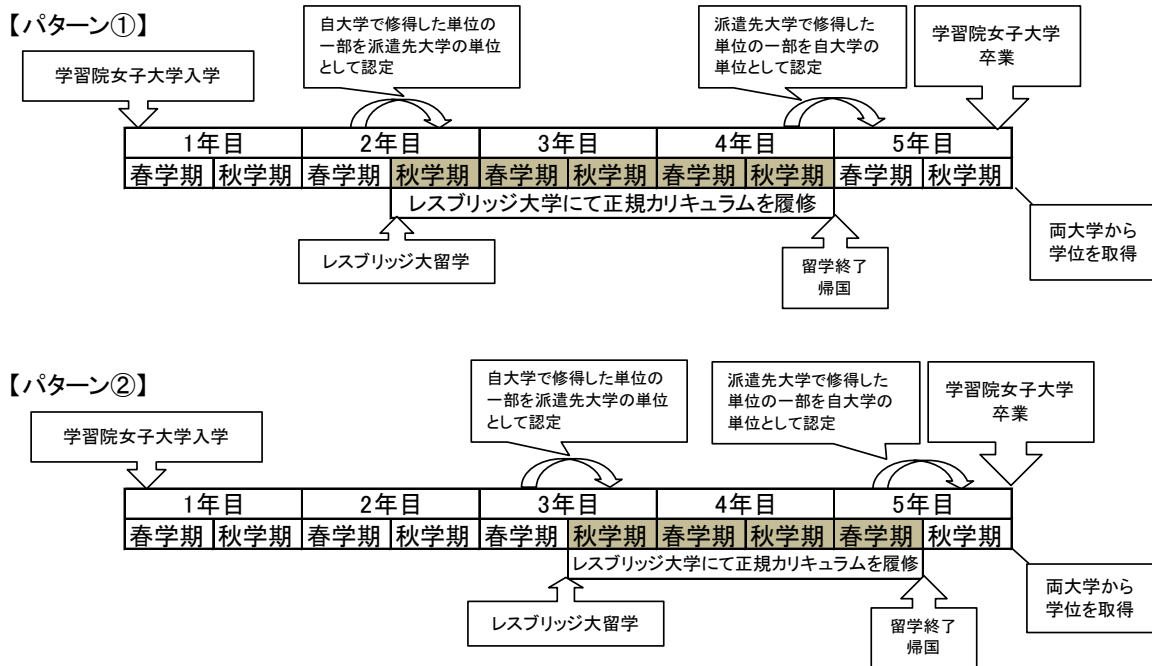

このプログラムは、本学に在籍しながらレスブリッジ大学に留学し、それぞれの大学で修得した単位の一部を両大学が相互に単位認定することで、両大学の学位を取得できるというものです。本学とレスブリッジ大学は2014年2月より双方の授業をそれぞれの学生が同時に受講する海外同時授業を実施しており、授業を通して交流を行ってきました。

今回、海外同時授業で培った両大学の関係を更に発展させ、ダブル・ディグリー・プログラムを導入することで、学生が積極的に海外留学に挑戦する機会を増やし、グローバルに活躍できる人材の育成を目指していきます。

### ■レスブリッジ大学について

1967年に創設された州立大学で、文理学部、教育学部、芸術学部、保健学部、経営学部の5学部で構成される大学です。学生数は約8,000人以上。本プログラムに参加する学生は文理学部に所属することになります。

■プログラムの概要

・留学期間

以下の通り、本制度では、2年次秋学期から留学する場合【パターン①】と3年次秋学期から留学する場合【パターン②】があり、入学から卒業まで最短5年間必要となります。