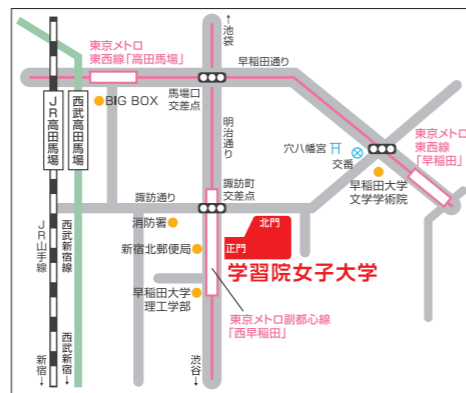

- 東京メトロ 副都心線「西早稲田」駅下車、徒歩3分
- 東京メトロ 東西線「早稲田」駅下車、徒歩10分
- JR山手線「西武新宿線「高田馬場」駅下車、徒歩15分

※予約や入場料は必要ありません。また、上履きは不要です。

●お問い合わせは

お気軽にお問い合わせください。

女子校アンサンブル事務局 一香蘭女学校一 ☎ 03(3786)1136

第14回

女子校アンサンブル

2016 私立中学・合同説明会