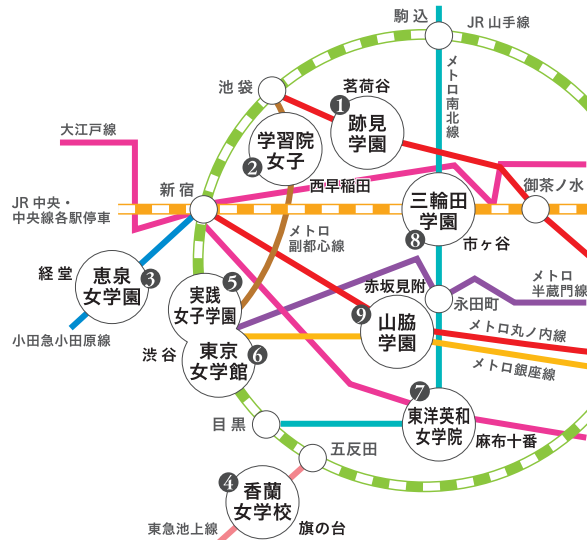

## 学校説明会・行事予定一覧

(日程は変更される場合があります。各校ホームページ等でご確認ください)

▼参加9校は、あいうえお順となっています。

### ① 跡見学園中学校高等学校

住所：〒112-8629 東京都文京区大塚 1-5-9 TEL：03-3941-8167

学校説明会 5月14日(土) 7月9日(土) 10月8日(土) 11月5日(土) 12月3日(土) 1月14日(土)	体験授業 6月25日(土) 10月29日(土) クラブ発表・見学会 6月11日(土) 11月12日(土)	帰国生入試説明会 7月16日(土) 文化祭 9月10日(土)・11日(日)
--	---	--