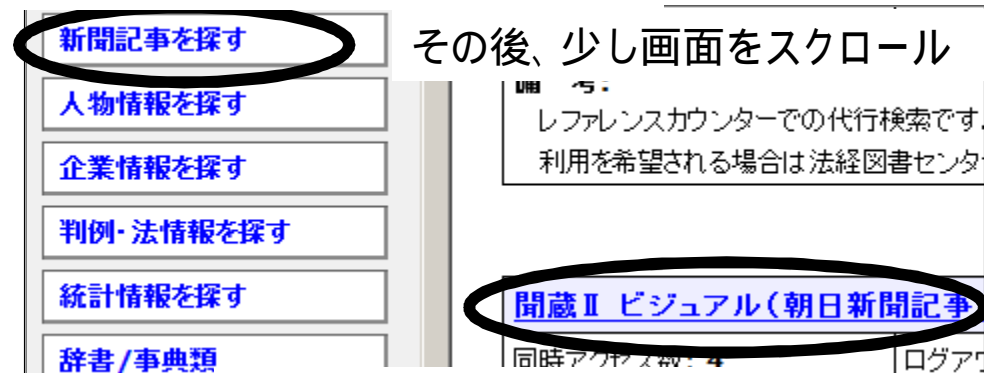

*ログインボタンがないものもあります。

2. 本学教員の名前(例:福井憲彦学長)で記事
検索し、結果を1枚印刷(見出し、記事本文どちらもOK)

3. 大学図書館2階カウンターへ持参しクリアファイルを貰う

サービス時間 月~金:9:00~16:30(11:30~12:30除く)
土:9:00~12:00

学習院大学図書館

操作方法

1. 図書館HPを開く

2. データベースNAVI タブをクリック後
「データベースNAVIを開く」をクリック

3. 「新聞記事を探す」は左側!

例) 聞蔵IIビジュアルの場合