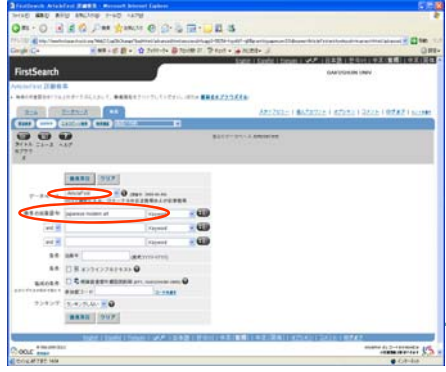

Articleを選択

PDFで本文表示可能

GLIM/NAVIへのリンク可能なDB

- ☑ Google Scholar
- ☑ JSTOR
- ☑ EBSCO Host
- ☑ First Search
- ☑ CiNii

本文入手までのルート③
EBSCOhost Business Source Elite

★ポイント★
 経済・経営分野の洋雑誌記事検索
 金融、会計、国際貿易などのビジネスにおける主要な分野を網羅
 1,100タイトル以上の全文表示を提供

本文入手までのルート④
First Search から

★ポイント★
 図書・雑誌の書誌と北米の大学をはじめとする図書館等の所蔵が検索できるWorldCat、最新の雑誌記事が検索できるArticleFirstなど多種、多分野の文献を探ることが可能
 一部は全文記事の表示も可能

デフォルトのデータベース以外も選択可能(27種類)

キーワード
 著者名...etc

本文入手までのルート④
First Search から

それぞれのデータベースでの検索結果件数が表示される

雑誌記事検索
 ArticleFirstを選択

本文入手までのルート④
First Search から

本文入手までのルート④
First Search から

詳細表示

ダイレクトにpdfで
 本文表示可能

本文入手までのルート④
First Search から

GLIM/NAVIへ