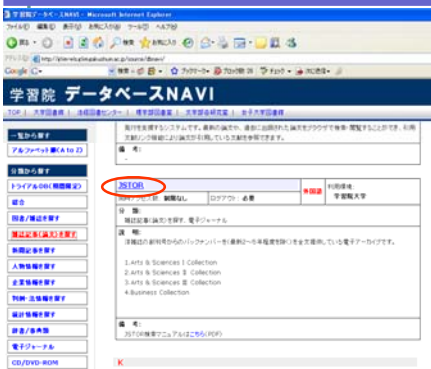

本文入手までのルート② JSTOR から

★ポイント★
人文科学・社会科学系が中心。
洋雑誌の創刊号から最新号より2~5年前までの論文を集積。
すべて全文提供。