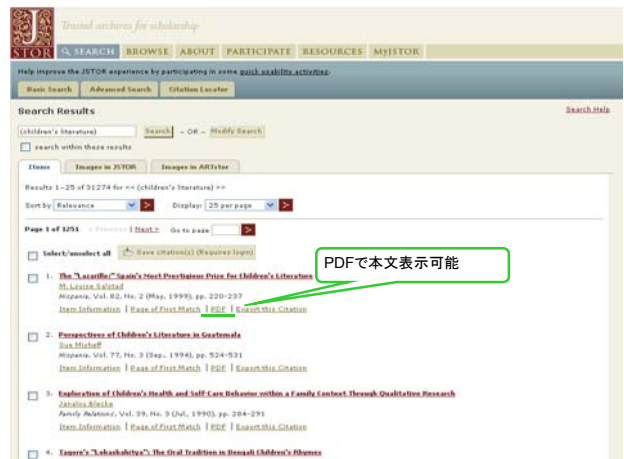

本文入手までのルート② JSTOR から

★ポイント★
人文科学・社会科学系が中心。
洋雑誌の創刊号から最新号より2~5年前までの論文を集積。
すべて全文提供。

本文入手までのルート② JSTOR から

Advanced Searchをクリック

full-text (記事全体)
author (著者)
item title (文献のタイトル)
abstract (抄録)
caption (図表のタイトル)

Articleを選択

PDFで本文表示可能

GLIM/NAVIへのリンク可能なDB

- ☑ Google Scholar
- ☑ JSTOR
- ☑ EBSCO Host
- ☑ First Search
- ☑ CiNii

本文入手までのルート③
EBSCOhost Business Source Elite

★ポイント★
 経済・経営分野の洋雑誌記事検索
 金融、会計、国際貿易などのビジネスにおける主要な分野を網羅
 1,100タイトル以上の全文表示を提供