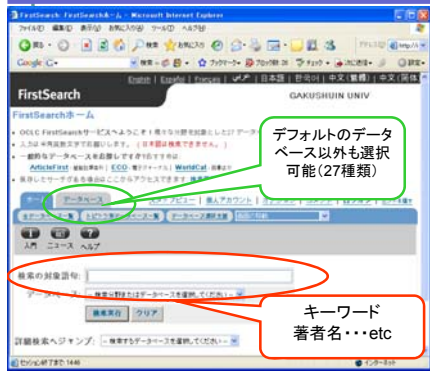

本文入手までのルート② JSTOR から

★ポイント★
人文科学・社会科学系が中心。
洋雑誌の創刊号から最新号より2~5年前までの論文を集積。
すべて全文提供。

本文入手までのルート② JSTOR から

Advanced Searchをクリック

full-text (記事全体)
author (著者)
item title (文献のタイトル)
abstract (抄録)
caption (図表のタイトル)

Articleを選択

PDFで本文表示可能

GLIM/NAVIへのリンク可能なDB

- ☑ Google Scholar
- ☑ JSTOR
- ☑ EBSCO Host
- ☑ First Search
- ☑ CiNii

本文入手までのルート③
EBSCOhost Business Source Elite

★ポイント★
 経済・経営分野の洋雑誌記事検索
 金融、会計、国際貿易などのビジネスにおける主要な分野を網羅
 1,100タイトル以上の全文表示を提供

本文入手までのルート④
First Search から

★ポイント★
 図書・雑誌の書誌と北米の大学をはじめとする図書館等の所蔵が検索できるWorldCat、最新の雑誌記事が検索できるArticleFirstなど多種、多分野の文献を探ることが可能
 一部は全文記事の表示も可能

デフォルトのデータベース以外も選択可能(27種類)

キーワード
 著者名...etc

本文入手までのルート④
First Search から