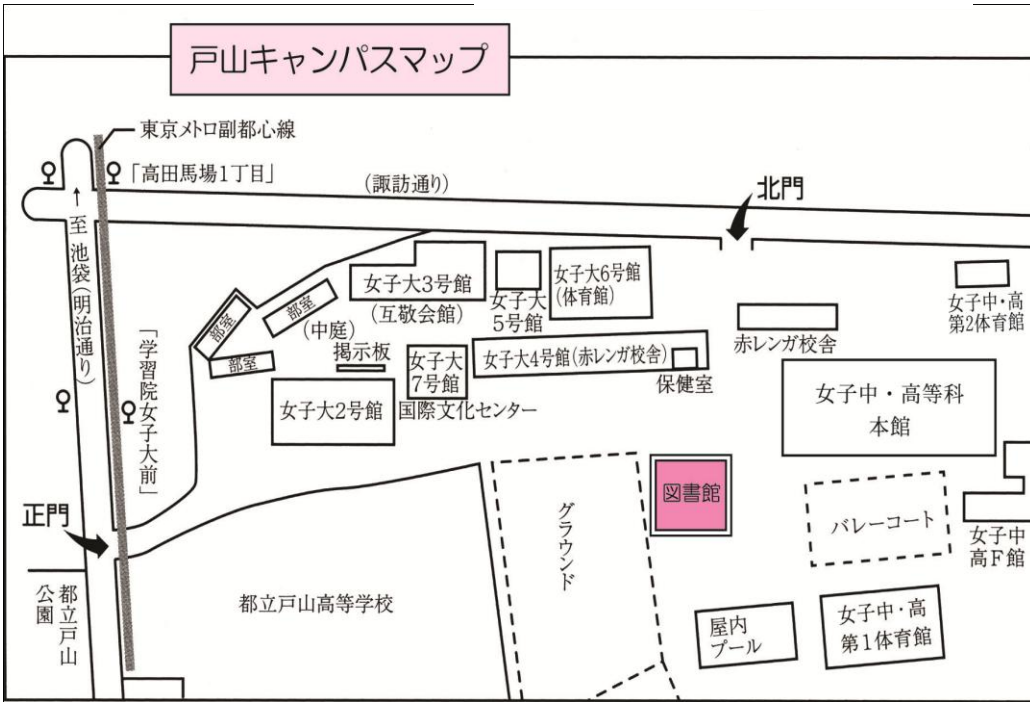

LOCATION & MAP

学習院女子大学図書館

学習院女子大学（戸山キャンパス）

〒162-8650 東京都新宿区戸山 3-20-1