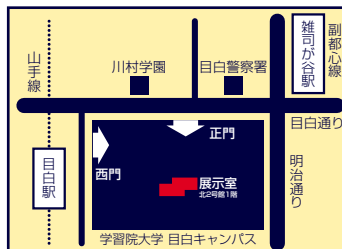

昭和20年高等科卒業生

山梨院長50回忌・安倍院長没後50年記念展覧会

山梨勝之進・安倍能成 戦後学習院の出発

入場
無料

会期 | 6月6日(月)～6月18日(土)

会場 | 北2号館1階 学習院大学史料館展示室

開室 | 月～土曜日 10:00～17:00

※6月12日(日)は閉室