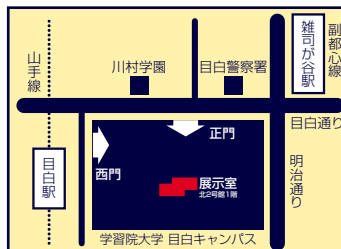

昭和20年高等科卒業生

山梨院長50回忌・安倍院長没後50年記念展覧会

山梨勝之進・安倍能成 戦後学習院の出発

入場
無料

会期 | 6月6日(月)～6月18日(土)

会場 | 北2号館1階 学習院大学史料館展示室

開室 | 月～土曜日 10:00～17:00

※6月12日(日)は閉室