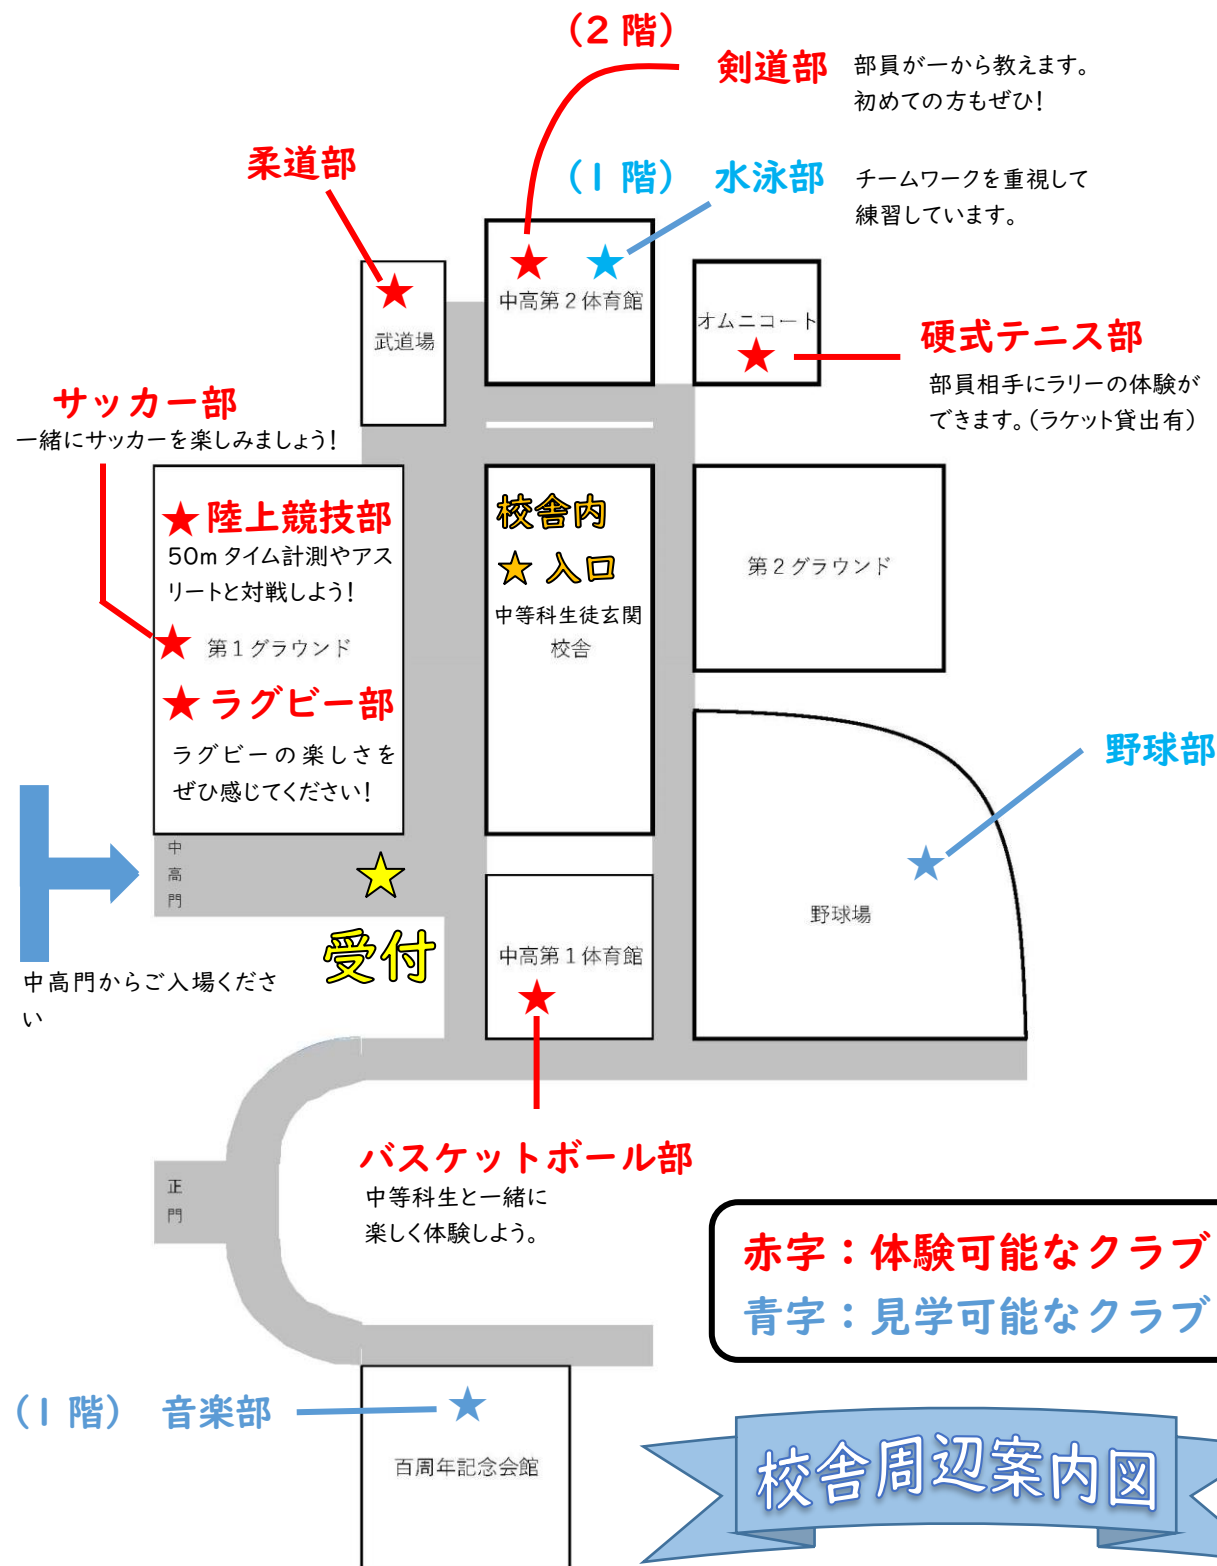

退場のチェックは行いません。

時間までお楽しみください。

※雨天の場合、屋外で活動する部活動は活動を中止します。

【服装や持ち物】

飲み物を持参してください。

屋外の体験会:

運動ができる服装、運動靴

体育館・校舎内の体験会:

上履き、下足入れ

屋外と屋内、両方での活動を希望されている方は、両方の準備をしてください。

ご自分のラケットなどの道具をご持参いただいて構いません。

写真・動画の撮影や録音はご遠慮ください。

内容を変更する場合があります。

学習院中等科

GAKUSHUIN BOYS' JUNIOR HIGH SCHOOL

校舎内案内図

囲碁将棋部 (3年2組 教室)

一からルールも教えます。
中等科生と一緒に対局しましょう。

赤字：体験可能なクラブ
緑字：見学可能ポイント

※ 見学していただけない所もあります。
(案内板にしたがって見学してください)
体験・見学を行っていない教室・主管室への
立ち入りはご遠慮ください。

⊘ 立ち入り禁止

		対象学年	体験時間の目安	体験・見学場所	体験・見学内容
運動部	剣道部	新4～6年	30分	第2体育館 2階	初めての方も一から教えます。経験者もレベルに合わせて、一緒に稽古(けいこ)ができます。剣道に興味がある方はぜひ来てください！
	野球部	新4～6年	9:00～12:00	野球場	練習試合(対石泉クラブ)の見学。野球場内には入れません。 ※雨天中止。
	ラグビー部	新4～6年	20～30分	第1グラウンド	ラグビーの楽しさを体験してみましょう。タグラグビーも企画しています。 ※雨天中止
	バスケットボール部	新3～6年	11:00終了	第1体育館	中等科の部員と一緒にバスケットボールを楽しもう！ ※受付時間は10:00～10:20
	陸上競技部	新1～6年	20分	第1グラウンド	人工芝のグラウンドで50m走の体験ができます。動きやすい服装と靴で参加してください。 ※雨天中止
	水泳部	新1～6年		第2体育館 1階 プール	練習をプールサイドから見学してください。
	硬式テニス部	新1～6年	3分	オムニコート (第1体育館横)	中等科の部員とラリーをしましょう。貸出ラケットがあります。 ※雨天中止
	柔道部	新5・6年生	10:00～11:00	中等科武道場	柔道の寝技体験ができます。
	サッカー部	新4～6年	30分	第1グラウンド	中等科の部員と一緒にミニゲームやPKなどをして、楽しくサッカーをしましょう！ ※雨天中止 2部構成 1部10:00～ 2部 10:45～
文化部	囲碁将棋部	新1～6年		3年2組教室	中等科の部員と交流対局をしましょう。ルールも教えます。
	音楽部	新1～6年		百周年記念会館	当日の午後は定期演奏会です。午前はリハーサルの見学が可能です。体験はできません。見学時間は10:30～11:30です。午後の定期演奏会もぜひお越しください。