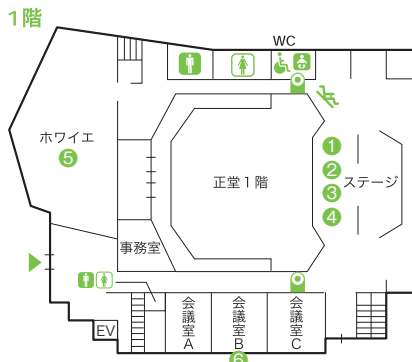

表紙院章・各校章について

学習院章 高・中等科、初等科(男)、幼稚園(男)

大学

女子高・中等科、初等科(女)、幼稚園(女)

女子大学

※一般来場の方への「入場券」・「整理券(入場引換券)」の配付、映像配信は行いません。

＊ オール学習院合同演奏会 ＊

時間 10:20～12:30 場所 創立百周年記念会館正堂

※撮影されました写真や動画につきましては、個人情報保護の観点からご家族等でご覧になることにとどめ、ホームページやSNS等へ投稿されないよう、お願い申し上げます。

※一般来場の方への「入場券」・「整理券(入場引換券)」の配付、映像配信は行いません。

創立百周年記念会館

催し物	会場	開始時刻	終了時刻	備考
① 開 会 式	正堂	10:00	10:20	
② オール学習院合同演奏会 ◆幼稚園からOB・OGに至る合同演奏会。	正堂	10:20	12:30	
③ カントリー&ウェスタンカーニバル ◆C&Wの演奏とダンスをお楽しみ下さい。	正堂	13:15	14:15	
④ 学習院の歌の集い ◆学習院で歌われた歌を歌いつく。	正堂	14:30	15:45	
⑤ 桜美会「手作りポストカード展」 ◆大学美術部OB・OGと現役生の作品展です。	ホワイエ	10:00	16:00	
⑥ 遠州流茶道会 ◆和菓子と抹茶を椅子席をご用意しています。	会議室B	10:00	15:00	
⑦ オール学習院写真展 ◆写真部現役とOB・OGの写真を展示します。	第1談話室	9:30	16:00	
⑧ 常磐会教養部作品展 ◆華道・盆石・書道の作品発表展示会。	小講堂	10:00	15:00	
⑨ 輔仁会音楽部OB会総会・交流会 ◆輔仁会音楽部関係者はお集まりください。	会議室4	13:00	14:30	※

※はOB会等の会合です。関係者以外はご遠慮下さい。

AED(自動体外式除細動器)	消火栓(非常ベル併設)
避難はしご	消火栓
椅子型階段昇降機	非常ベル
建物入口	緩降機(避難器具)
	スロープ

WCは車椅子の方・乳幼児をお連れの方用です。
 男性用トイレ 女性用トイレ
 ベビーベッド等

創立百周年記念会館周辺

催し物	会場	開始時刻	終了時刻	備考
桜友会スタンプラリー	記念会館前	10:00	15:00	
桜友会チャリティーラッフル(販売)	記念会館前	10:00	14:00	
桜友会チャリティーラッフル(抽選会)	記念会館前	14:00	15:30	
移動水族館(アクアマリンふくしま) ◆水槽内の海の生物に触れることができます。	記念会館前駐車場	9:30	15:30	
貝のワークショップ ◆ヒオウギ貝を使ってキーホルダーを作ろう。	記念会館前駐車場	10:00	15:00	
草上会 ヨーヨー釣り ◆子供から大人までどうぞお楽しみ下さい。	記念会館前駐車場	10:30	15:30	
同 笑 会 ◆男女中・高等科演劇部OB・OGの会。	北別館前	10:00	15:00	※
草上会 花見茶屋 ◆桜の下でおくつろぎください。	北別館前	10:30	15:30	