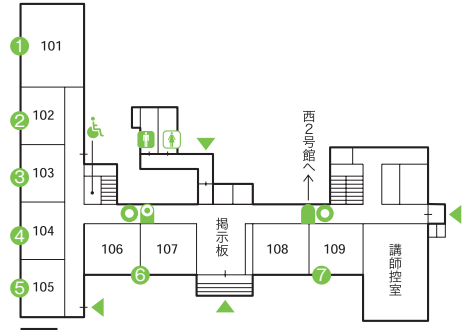

※はOB会等の会合です。関係者以外はご遠慮下さい。

1階

2階

3階

♂ 男性用トイレ ♀ 女性用トイレ
♿ WCは車椅子の方用です。

西1号館周辺

催し物	会場	開始時刻	終了時刻	備考
準硬式野球部OB会主催ストラックアウト ◆小学生以下を対象とします。	正面玄関前	11:00	12:30	小学生以下を対象
模擬店(株式会社明治座)	模擬店コーナー	9:30	16:00	
模擬店(コンパスグループ・ジャパン株式会社)	模擬店コーナー	9:30	16:00	