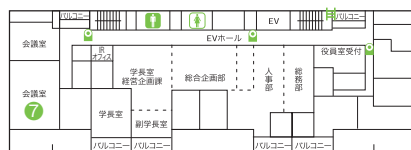

※はOB会等の会合です。関係者以外はご遠慮下さい。

1階

3階

6階

3階・5階・6階へはエレベーターをご利用下さい。

♿WCは車椅子の方用です。

♂男性用トイレ

♀女性用トイレ

🛏ベビーベッド等

西5号館周辺

催し物	会場	開始時刻	終了時刻	備考
ライブの山賊焼 ◆本場ドイツで修業、金賞銀賞の味わい。	南側入口前	9:00	16:00	
盲導犬アイメイト体験歩行 ◆盲導犬アイメイト触れあい目かくし体験歩行。	東側入口前	9:30	16:00	
桜友会全国支部案内 ◆桜友会の全国支部の紹介。	南側入口前	10:00	15:00	
学習院沼津游泳会 ◆学習院沼津游泳会の活動報告と交流の場。	南側入口前	11:00	15:00	