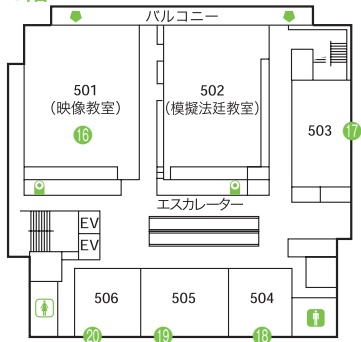

5階

♂ 男性用トイレ ♀ 女性用トイレ

催し物	会場	開始時刻	終了時刻	備考
① 特別講演「水族館が取り組むSDGs」 ◆海のプラゴミ問題と水族館の対応のお話です。	201	13:15	14:15	
② 櫻 二 五 会 ◆高等科昭和25年卒の会。どなたでもどうぞ。	203	12:00	16:00	
③ 水桜会総会・現役との懇親会 ◆水桜会年次総会・OB・OG・現役の親睦会。	204	10:30	14:00	※
④ (供) 工業ネットワーグによる相談会(資格取得受験アドバイスも含む) ◆工業の仕事を知り、法的な相談もOK!!	205	10:30	15:00	
⑤ カントリー桜友会 ◆カントリー好きな方お集まりください。	301	13:00	15:00	
⑥ 空手道桜友会OB総会 ◆1年間のOB会の活動の総括を行う。	302	14:00	16:00	※
⑦ BIPROGYグループ桜友会 ◆BIPROGYのOBOGの懇親会・就活支援。	304	9:30	13:30	
⑧ フェンシング部木曜会総会 ◆フェンシング部木曜会総会。	305	12:00	16:00	※
⑨ 不動産桜友会 無料相談会 ◆不動産に関わるお悩みにプロがアドバイス。	306	10:00	15:00	
⑩ アメリカンフットボール桜友会定時総会懇親会 ◆第70回定時総会・現役との懇親会。	401	10:30	15:00	※
⑪ 桜友会経済学部同窓会 ◆ご友人お話し合わせご参加ください! 講演会有。	402	12:00	14:00	
⑫ 桜友会法学部同窓会 ◆法学部卒業生の集いです。一他学部も大歓迎ー	403	10:00	16:00	
⑬ 持 田 会 ◆理学部化学科持田研究室の同窓会です。	404	11:00	15:00	※
⑭ 理学部同窓会の部屋 ◆あつ! またまた大発見。君も科学者に。	405	11:00	15:00	
⑮ ウイングクラブ懇親会 ◆いつもの顔なつかしい顔・楽しいひと時を!	406	11:00	15:00	
⑯ 国劇部歌舞伎講演会 ◆卒業生市川新蔵文、歌舞伎の魅力を語る。	501	11:00	12:00	
⑰ 桜翔会第7回総会 ◆輔仁会バドミントン部OB・OG総会。	503	13:00	15:00	※
⑱ 末 廣 会 ◆理学部化学科末廣研究室のOB会を行います。	504	11:00	14:00	
⑲ 国劇部桜友会卒業生現役部員合同懇親会 ◆卒業生、現役部員の方は是非ご参加下さい。	505	12:00	14:30	※
⑳ 小谷研究室OBOG会 ◆今年も、飯島研と石井研が参加します。	506	11:00	15:30	※

※はOB会等の会合です。関係者以外はご遠慮下さい。

西2号館周辺

催し物	会場	開始時刻	終了時刻	備考
学習院薬々会オリジナルグッズ販売 ◆学習院グッズも、さくまサングッズも此処で。	正面玄関前	9:30	15:00	
紀伊國屋書店 書籍販売 ◆オール学習院向けの書籍を揃えております!	正面玄関前	10:00	15:00	
お振舞い・物産展 (岩手県八幡平市) ◆農(みのり)と輝(ひかり)の大地八幡平市。	正面玄関前	9:30	16:00	お振舞いは11時から(無料)