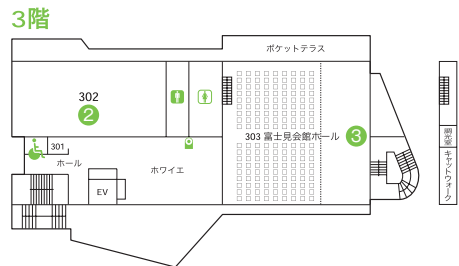

学習院大学応援団リーダー公開

時間 12:00~13:00

場所 中央教育研究棟前広場

富士見会館

催し物	会場	開始時刻	終了時刻	備考
① 拳桜会(少林寺拳法部OB・OG会)・現役生合同練習会 ◆往年の名拳士と現役生との交流の場。	道場	12:00	16:00	※
② 準硬式野球部OB総会懇親会	集会所(302)	9:30	16:00	※
③ 春の舞踏会 ◆「春の舞踏会」に皆様どうぞお越し下さい!	ホール	11:00	15:00	参加費 1000円 (学生無料)
④ 桜美会 総会 ◆令和5年度(2023年度)の総会の開催です。	402・403	13:00	14:00	※
⑤ 輔仁会茶道部花見の茶会 ◆大学茶道部とOB・OGによるお茶会。	和室(3部屋)・507	10:00	15:30	茶券代又は 招待券
櫻弓会 模擬射会 ◆日本古来の弓と矢に触れ体験してみませんか。	弓道場	12:00	15:00	

※はOB会等の会合です。関係者以外はご遠慮下さい。

WCは車椅子の方用です。

♂ 男性用トイレ ♀ 女性用トイレ

輔仁会館

催し物	会場	開始時刻	終了時刻	備考
① 薬々会経営委員・職員OBの集い ◆伝統のある薬々会経営委員会を語り継ぐ会。	さくらラウンジ	11:00	14:00	※
② アメリカンフットボール桜館会定時総会懇親会 ◆第70回定時総会・現役との懇親会。	学生談話室	10:30	15:00	※
③ ベー研OBの部屋 ◆ベースボール研究会卒業生、お越し下さい。	403	11:00	15:30	