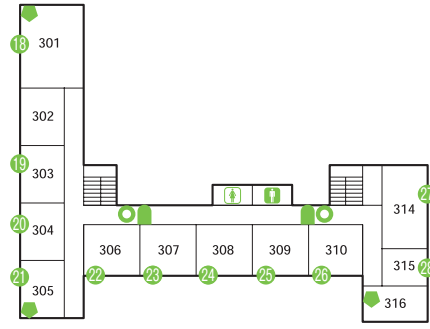

※はOB会等の会合です。関係者以外はご遠慮下さい。

1階

2階

3階

♂ 男性用トイレ ♀ 女性用トイレ
♿ WCは車椅子の方用です。

西1号館周辺

催し物	会場	開始時刻	終了時刻	備考
準硬式野球部OB会主催ストラックアウト ◆小学生以下を対象とします。	正面玄関前	11:00	12:30	小学生以下を対象
模擬店(株式会社明治座)	模擬店コーナー	9:30	16:00	
模擬店(コンパスグループ・ジャパン株式会社)	模擬店コーナー	9:30	16:00	