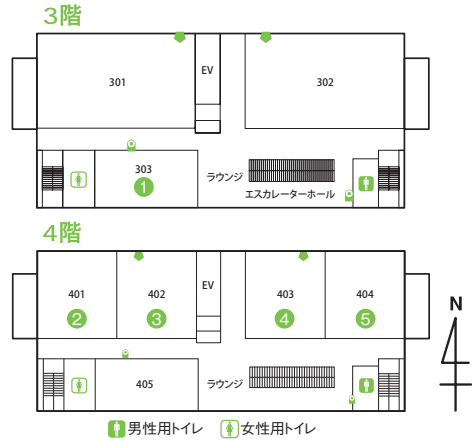

中央教育研究棟

催し物	会場	開始時刻	終了時刻	備考
① 柔道部(柔桜会) 総会・懇親会	303	11:30	15:00	※
② バスケットボール部OB・OG会	401	14:00	16:00	※
③ ソフトボール部 OB会 ◆ソフトボール部 OB会。	402	9:30	16:00	※
④ ダイビング部潜桜会 総会 ◆現役を支えよう! 旧交を温めよう!	403	13:15	15:00	※
⑤ 学習院さくらアカデミー「無料講座」 ◆さくらアカデミー春期の無料講座です。	404	13:00	14:00	

※はOB会等の会合です。関係者以外はご遠慮下さい。

中央教育研究棟周辺

催し物	会場	開始時刻	終了時刻	備考
学習院大学応援団リーダー公開 ◆迫力満点の演技をお届けします。	広場	12:00	13:00	
空手道部演武会 ◆空手道桜友会と現役空手道部との合同演武会。	広場	13:00	14:00	
みんなのボート大会 ◆家族と、友達とボートを体験してみよう!	南2号館ピロティ	10:00	15:30