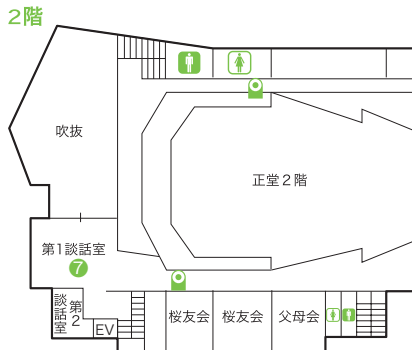

表紙院章・各校章について

学習院章 高・中等科、初等科(男)、幼稚園(男)

大学

女子高・中等科、初等科(女)、幼稚園(女)

女子大学

※一般来場の方への「入場券」・「整理券(入場引換券)」の配付、映像配信は行いません。

＊ オール学習院合同演奏会 ＊

時間 10:20～12:30 場所 創立百周年記念会館正堂

※撮影されました写真や動画につきましては、個人情報保護の観点からご家族等でご覧になることにとどめ、ホームページやSNS等へ投稿されないよう、お願い申し上げます。

※一般来場の方への「入場券」・「整理券(入場引換券)」の配付、映像配信は行いません。

創立百周年記念会館

催し物	会場	開始時刻	終了時刻	備考
① 開 会 式	正堂	10:00	10:20	
② オール学習院合同演奏会 ◆幼稚園からOB・OGに至る合同演奏会。	正堂	10:20	12:30	
③ カントリー&ウェスタンカーニバル ◆C&Wの演奏とダンスをお楽しみ下さい。	正堂	13:15	14:15	
④ 学習院の歌の集い ◆学習院で歌われた歌を歌いつく。	正堂	14:30	15:45	
⑤ 桜美会「手作りポストカード展」 ◆大学美術部OB・OGと現役生の作品展です。	ホワイエ	10:00	16:00	
⑥ 遠州流茶道会 ◆和菓子と抹茶を椅子席をご用意しています。	会議室B	10:00	15:00	
⑦ オール学習院写真展 ◆写真部現役とOB・OGの写真を展示します。	第1談話室	9:30	16:00	
⑧ 常磐会教養部作品展 ◆華道・盆石・書道の作品発表展示会。	小講堂	10:00	15:00	
⑨ 輔仁会音楽部OB会総会・交流会 ◆輔仁会音楽部関係者はお集まりください。	会議室4	13:00	14:30	※

※はOB会等の会合です。関係者以外はご遠慮下さい。

AED(自動体外式除細動器)	消火栓(非常ベル併設)
避難はしご	消火栓
椅子型階段昇降機	非常ベル
建物入口	緩降機(避難器具)
	スロープ

WCは車椅子の方・乳幼児をお連れの方用です。
 男性用トイレ 女性用トイレ
 ベビーベッド等

創立百周年記念会館周辺

催し物	会場	開始時刻	終了時刻	備考
桜友会スタンプラリー	記念会館前	10:00	15:00	
桜友会チャリティーラッフル(販売)	記念会館前	10:00	14:00	
桜友会チャリティーラッフル(抽選会)	記念会館前	14:00	15:30	
移動水族館(アクアマリンふくしま) ◆水槽内の海の生物に触れることができます。	記念会館前駐車場	9:30	15:30	
貝のワークショップ ◆ヒオウギ貝を使ってキーホルダーを作ろう。	記念会館前駐車場	10:00	15:00	
草上会 ヨーヨー釣り ◆子供から大人までどうぞお楽しみ下さい。	記念会館前駐車場	10:30	15:30	
同 笑 会 ◆男女中・高等科演劇部OB・OGの会。	北別館前	10:00	15:00	※
草上会 花見茶屋 ◆桜の下でおくつろぎください。	北別館前	10:30	15:30	