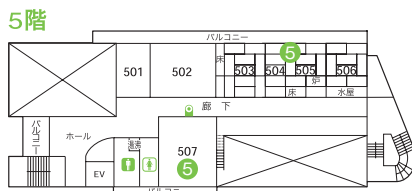

※はOB会等の会合です。関係者以外はご遠慮下さい。

WCは車椅子の方用です。

♂ 男性用トイレ ♀ 女性用トイレ

輔仁会館

催し物	会場	開始時刻	終了時刻	備考
① 薬々会経営委員・職員OBの集い ◆伝統のある薬々会経営委員会を語り継ぐ会。	さくらラウンジ	11:00	14:00	※
② アメリカンフットボール桜館会定時総会懇親会 ◆第70回定時総会・現役との懇親会。	学生談話室	10:30	15:00	※
③ ベー研OBの部屋 ◆ベースボール研究会卒業生、お越し下さい。	403	11:00	15:30	