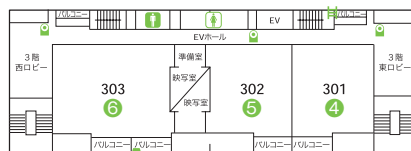

西5号館

催し物	会場	開始時刻	終了時刻	備考
① 学習院特製校名箔入り記念写真撮影のご案内 ◆幼稚園から大学まで、大切な瞬間を残します。	学生ホール	11:00	15:00	
② 学習院サポーターズ倶楽部 会員入会サポート ◆スマートフォン操作等入会手続をサポート。	学生ホール	10:00	15:30	
③ ホッケー部桜杖会懇親会 ◆定時総会に続いて懇親会を開催いたします。	多目的ホール	12:00	15:00	※
④ ホッケー部桜杖会総会 ◆ホッケー部定時総会を開催いたします。	301	10:30	12:00	※
⑤ めじろ寄席 ◆特別出演 柳家小團治師匠、林家はな平師匠。	302	12:00	14:00	
⑥ 落語研究会OBの集い ◆小團治師匠を囲んで落研恒例の懇親会です。	303	14:00	15:30	※
⑦ 学習院停年退職職員集い ◆停年退職職員と現役職員との交流親睦。	6階会議室	11:00	15:00	※

※はOB会等の会合です。関係者以外はご遠慮下さい。

1階

3階

6階

3階・5階・6階へはエレベーターをご利用下さい。

♿WCは車椅子の方用です。

♂男性用トイレ

♀女性用トイレ

🛏ベビーベッド等

西5号館周辺

催し物	会場	開始時刻	終了時刻	備考
ライブの山賊焼 ◆本場ドイツで修業、金賞銀賞の味わい。	南側入口前	9:00	16:00	
盲導犬アイメイト体験歩行 ◆盲導犬アイメイト触れあい目かくし体験歩行。	東側入口前	9:30	16:00	
桜友会全国支部案内 ◆桜友会の全国支部の紹介。	南側入口前	10:00	15:00	
学習院沼津游泳会 ◆学習院沼津游泳会の活動報告と交流の場。	南側入口前	11:00	15:00	

公益財団法人アイメイト協会による盲導犬体験

時間 11:00～12:00、13:00～14:00

場所 西5号館東側入口前（グッズの販売も行います）

販売グッズ

キーホルダー / バッグ / ポストカード / ステーションナリーなど
(いずれもアイメイトオリジナルです)