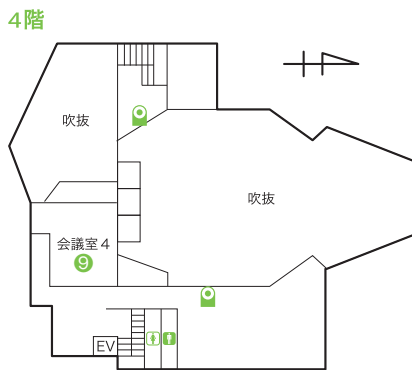

創立百周年記念会館

催し物	会場	開始時刻	終了時刻	備考
① 開 会 式	正堂	10:00	10:20	
② オール学習院合同演奏会 ◆幼稚園からOB・OGに至る合同演奏会。	正堂	10:20	12:30	
③ カントリー&ウェスタンカーニバル ◆C&Wの演奏とダンスをお楽しみ下さい。	正堂	13:15	14:15	
④ 学習院の歌の集い ◆学習院で歌われた歌を歌いつく。	正堂	14:30	15:45	
⑤ 桜美会「手作りポストカード展」 ◆大学美術部OB・OGと現役生の作品展です。	ホワイエ	10:00	16:00	
⑥ 遠州流茶道会 ◆和菓子と抹茶を椅子席をご用意しています。	会議室B	10:00	15:00	
⑦ オール学習院写真展 ◆写真部現役とOB・OGの写真を展示します。	第1談話室	9:30	16:00	
⑧ 常磐会教養部作品展 ◆華道・盆石・書道の作品発表展示会。	小講堂	10:00	15:00	
⑨ 輔仁会音楽部OB会総会・交流会 ◆輔仁会音楽部関係者はお集まりください。	会議室4	13:00	14:30	※

※はOB会等の会合です。関係者以外はご遠慮下さい。

AED(自動体外式除細動器)	消火栓(非常ベル併設)
避難はしご	消火栓
椅子型階段昇降機	非常ベル
建物入口	緩降機(避難器具)
	スロープ