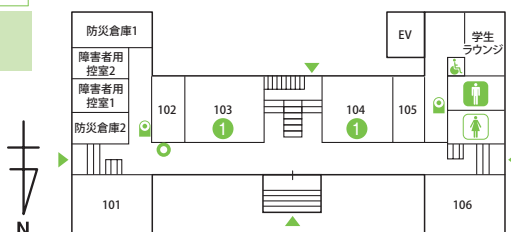

北1号館

催し物	会場	開始時刻	終了時刻	備考
① ジャズ桜友会 ◆ジャズを演る方と聴く方とは是非ご来場を!!	301	12:00	15:30	
② サンロク會 ◆昭和36年入学同期交流会。	302	10:00	16:00	同期の方の 同伴者
③ これとも會 ◆42年卒(これからも友)の同期生の懇親會。	303	11:30	15:30	※
④ 39入学同期會 ◆今年も目の森へ/今日も来てよかった。	304	11:00	15:00	
⑤ 櫻廣會總會 ◆現役生による活動報告とOBの親睦會。	305	9:30	16:00	※
⑥ 桜和會(学生相談所OBOG會) ◆懐かしい面々や現役が集まっています。	306	13:00	15:00	※
⑦ ソフトボール部 桜滋會 ◆ソフトボール部 桜滋會。	307	10:00	16:00	※
⑧ 桜友會 海外支部・留学生支援ラウンジ ◆桜友會の海外支部と留学生支援の紹介。	402	11:00	14:00	
⑨ 桜友會国際社会科学部卒業生支援ラウンジ ◆国際社会科学部卒業生への桜友會の紹介。	403	11:00	15:00	
⑩ コン研桜友會 ◆コンピューター研究会のOB&OG集まれ!!	405	12:00	15:30	※
⑪ 昭和寮會“不死鳥庵” ◆よみがえれ青春の日々!	406	10:00	15:00	※ (総會時は 會員のみ)
⑫ 輔仁會茶道部OB・OG總會 ◆桜山會(大學茶道部OB・OG)定期總會。	407	12:00	16:00	※
⑬ キッズ☆スペース ◆教職員桜友會と桜育會の共催です!	408	9:30	16:00	

※はOB會等の會合です。関係者以外はご遠慮下さい。

3階

4階

♂ 男性用トイレ
♀ 女性用トイレ

北1号館周辺

催し物	会場	開始時刻	終了時刻	備考
A Dおたのしみ縁日 ◆わなげに射的、ブランもできちゃう縁日☆	掲示場	10:00	15:00	

南1号館

催し物	会場	開始時刻	終了時刻	備考
① 学習院観光事業研究部OB・OG會總會 ◆總會に加え懇親會にも是非ご参加下さい。	103・104	14:00	16:00	

1階