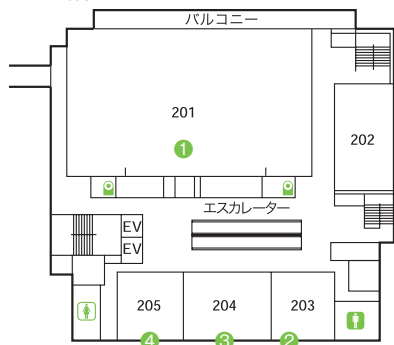

西2号館

2階

3階

4階

5階

♂ 男性用トイレ ♀ 女性用トイレ

催し物	会場	開始時刻	終了時刻	備考
① 特別講演「水族館が取り組むSDGs」 ◆海のプラゴミ問題と水族館の対応のお話です。	201	13:15	14:15	
② 櫻 二 五 会 ◆高等科昭和25年卒の会。どなたでもどうぞ。	203	12:00	16:00	
③ 水桜会総会・現役との懇親会 ◆水桜会年次総会・OB・OG・現役の親睦会。	204	10:30	14:00	※
④ (供) 工業ネットワーグによる相談会(資格取得受験アドバイスも含む) ◆工業の仕事を知り、法的な相談もOK!!	205	10:30	15:00	
⑤ カントリー桜友会 ◆カントリー好きな方お集まりください。	301	13:00	15:00	
⑥ 空手道桜友会OB総会 ◆1年間のOB会の活動の総括を行う。	302	14:00	16:00	※
⑦ BIPROGYグループ桜友会 ◆BIPROGYのOBOGの懇親会・就活支援。	304	9:30	13:30	
⑧ フェンシング部木曜会総会 ◆フェンシング部木曜会総会。	305	12:00	16:00	※
⑨ 不動産桜友会 無料相談会 ◆不動産に関わるお悩みにプロがアドバイス。	306	10:00	15:00	
⑩ アメリカンフットボール桜友会定時総会懇親会 ◆第70回定時総会・現役との懇親会。	401	10:30	15:00	※
⑪ 桜友会経済学部同窓会 ◆ご友人お話し合わせご参加ください! 講演会有。	402	12:00	14:00	
⑫ 桜友会法学部同窓会 ◆法学部卒業生の集いです。一他学部も大歓迎ー	403	10:00	16:00	
⑬ 持 田 会 ◆理学部化学科持田研究室の同窓会です。	404	11:00	15:00	※
⑭ 理学部同窓会の部屋 ◆あつ! またまた大発見。君も科学者に。	405	11:00	15:00	
⑮ ウイングクラブ懇親会 ◆いつもの顔なつかしい顔・楽しいひと時を!	406	11:00	15:00	
⑯ 国劇部歌舞伎講演会 ◆卒業生市川新蔵文、歌舞伎の魅力を語る。	501	11:00	12:00	
⑰ 桜翔会第7回総会 ◆輔仁会バドミントン部OB・OG総会。	503	13:00	15:00	※
⑱ 末 廣 会 ◆理学部化学科末廣研究室のOB会を行います。	504	11:00	14:00	
⑲ 国劇部桜友会卒業生現役部員合同懇親会 ◆卒業生、現役部員の方は是非ご参加下さい。	505	12:00	14:30	※
⑳ 小谷研究室OBOG会 ◆今年も、飯島研と石井研が参加します。	506	11:00	15:30	※

※はOB会等の会合です。関係者以外はご遠慮下さい。

西2号館周辺

催し物	会場	開始時刻	終了時刻	備考
学習院薬々会オリジナルグッズ販売 ◆学習院グッズも、さくまサングッズも此処で。	正面玄関前	9:30	15:00	
紀伊國屋書店 書籍販売 ◆オール学習院向けの書籍を揃えております!	正面玄関前	10:00	15:00	
お振舞い・物産展 (岩手県八幡平市) ◆農(みのり)と輝(ひかり)の大地八幡平市。	正面玄関前	9:30	16:00	お振舞いは11時から(無料)