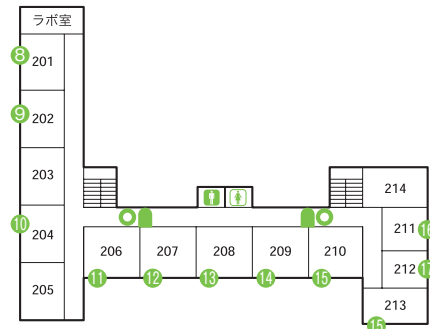

※はOB会等の会合です。関係者以外はご遠慮下さい。

1階

2階

3階

♂ 男性用トイレ ♀ 女性用トイレ
♿ WCは車椅子の方用です。

西1号館周辺

催し物	会場	開始時刻	終了時刻	備考
準硬式野球部OB会主催ストラックアウト ◆小学生以下を対象とします。	正面玄関前	11:00	12:30	小学生以下を対象
模擬店(株式会社明治座)	模擬店コーナー	9:30	16:00	
模擬店(コンパスグループ・ジャパン株式会社)	模擬店コーナー	9:30	16:00	