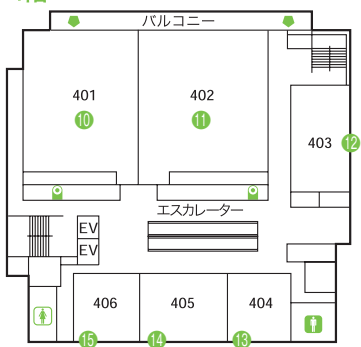

西2号館

2階

3階

4階

5階

♂ 男性用トイレ ♀ 女性用トイレ

催し物	会場	開始時刻	終了時刻	備考
① 特別講演「水族館が取り組むSDGs」 ◆海のプラゴミ問題と水族館の対応のお話です。	201	13:15	14:15	
② 櫻 二 五 会 ◆高等科昭和25年卒の会。どなたでもどうぞ。	203	12:00	16:00	
③ 水桜会総会・現役との懇親会 ◆水桜会年次総会・OB・OG・現役の親睦会。	204	10:30	14:00	※
④ (供) 工業ネットワーグによる相談会(資格取得受験アドバイスも含む) ◆工業の仕事を知り、法的な相談もOK!!	205	10:30	15:00	
⑤ カントリー桜友会 ◆カントリー好きな方お集まりください。	301	13:00	15:00	
⑥ 空手道桜友会OB総会 ◆1年間のOB会の活動の総括を行う。	302	14:00	16:00	※
⑦ BIPROGYグループ桜友会 ◆BIPROGYのOBOGの懇親会・就活支援。	304	9:30	13:30	
⑧ フェンシング部木曜会総会 ◆フェンシング部木曜会総会。	305	12:00	16:00	※
⑨ 不動産桜友会 無料相談会 ◆不動産に関わるお悩みにプロがアドバイス。	306	10:00	15:00	
⑩ アメリカンフットボール桜友会定時総会懇親会 ◆第70回定時総会・現役との懇親会。	401	10:30	15:00	※
⑪ 桜友会経済学部同窓会 ◆ご友人お話し合わせご参加ください! 講演会有。	402	12:00	14:00	
⑫ 桜友会法学部同窓会 ◆法学部卒業生の集いです。一他学部も大歓迎ー	403	10:00	16:00	
⑬ 持 田 会 ◆理学部化学科持田研究室の同窓会です。	404	11:00	15:00	※
⑭ 理学部同窓会の部屋 ◆あつ! またまた大発見。君も科学者に。	405	11:00	15:00	
⑮ ウイングクラブ懇親会 ◆いつもの顔なつかしい顔・楽しいひと時を!	406	11:00	15:00	
⑯ 国劇部歌舞伎講演会 ◆卒業生市川新蔵文、歌舞伎の魅力を語る。	501	11:00	12:00	
⑰ 桜翔会第7回総会 ◆輔仁会バドミントン部OB・OG総会。	503	13:00	15:00	※
⑱ 末 廣 会 ◆理学部化学科末廣研究室のOB会を行います。	504	11:00	14:00	
⑲ 国劇部桜友会卒業生現役部員合同懇親会 ◆卒業生、現役部員の方は是非ご参加下さい。	505	12:00	14:30	※
⑳ 小谷研究室OBOG会 ◆今年も、飯島研と石井研が参加します。	506	11:00	15:30	※

※はOB会等の会合です。関係者以外はご遠慮下さい。

西2号館周辺

催し物	会場	開始時刻	終了時刻	備考
学習院薬々会オリジナルグッズ販売 ◆学習院グッズも、さくまサングッズも此処で。	正面玄関前	9:30	15:00	
紀伊國屋書店 書籍販売 ◆オール学習院向けの書籍を揃えております!	正面玄関前	10:00	15:00	
お振舞い・物産展 (岩手県八幡平市) ◆農(みのり)と輝(ひかり)の大地八幡平市。	正面玄関前	9:30	16:00	お振舞いは11時から(無料)