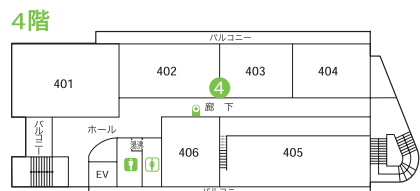

※はOB会等の会合です。関係者以外はご遠慮下さい。

WCは車椅子の方用です。

♂ 男性用トイレ ♀ 女性用トイレ

輔仁会館

催し物	会場	開始時刻	終了時刻	備考
① 薬々会経営委員・職員OBの集い ◆伝統のある薬々会経営委員会を語り継ぐ会。	さくらラウンジ	11:00	14:00	※
② アメリカンフットボール桜館会定時総会懇親会 ◆第70回定時総会・現役との懇親会。	学生談話室	10:30	15:00	※
③ ベー研OBの部屋 ◆ベースボール研究会卒業生、お越し下さい。	403	11:00	15:30	