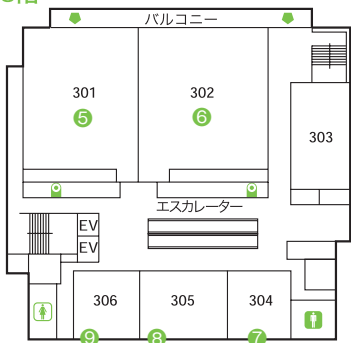

西2号館

2階

3階

4階

5階

♂ 男性用トイレ ♀ 女性用トイレ

催し物	会場	開始時刻	終了時刻	備考
① 特別講演「水族館が取り組むSDGs」 ◆海のプラゴミ問題と水族館の対応のお話です。	201	13:15	14:15	
② 櫻 二 五 会 ◆高等科昭和25年卒の会。どなたでもどうぞ。	203	12:00	16:00	
③ 水桜会総会・現役との懇親会 ◆水桜会年次総会・OB・OG・現役の親睦会。	204	10:30	14:00	※
④ (供) 工業ネットワーグによる相談会(資格取得受験アドバイスも含む) ◆工業の仕事を知り、法的な相談もOK!!	205	10:30	15:00	
⑤ カントリー桜友会 ◆カントリー好きな方お集まりください。	301	13:00	15:00	
⑥ 空手道桜友会OB総会 ◆1年間のOB会の活動の総括を行う。	302	14:00	16:00	※
⑦ BIPROGYグループ桜友会 ◆BIPROGYのOBOGの懇親会・就活支援。	304	9:30	13:30	
⑧ フェンシング部木曜会総会 ◆フェンシング部木曜会総会。	305	12:00	16:00	※
⑨ 不動産桜友会 無料相談会 ◆不動産に関わるお悩みにプロがアドバイス。	306	10:00	15:00	
⑩ アメリカンフットボール桜友会定時総会懇親会 ◆第70回定時総会・現役との懇親会。	401	10:30	15:00	※
⑪ 桜友会経済学部同窓会 ◆ご友人お話し合わせご参加ください! 講演会有。	402	12:00	14:00	
⑫ 桜友会法学部同窓会 ◆法学部卒業生の集いです。一他学部も大歓迎ー	403	10:00	16:00	
⑬ 持 田 会 ◆理学部化学科持田研究室の同窓会です。	404	11:00	15:00	※
⑭ 理学部同窓会の部屋 ◆あつ! またまた大発見。君も科学者に。	405	11:00	15:00	
⑮ ウイングクラブ懇親会 ◆いつもの顔なつかしい顔・楽しいひと時を!	406	11:00	15:00	
⑯ 国劇部歌舞伎講演会 ◆卒業生市川新蔵文、歌舞伎の魅力を語る。	501	11:00	12:00	
⑰ 桜翔会第7回総会 ◆輔仁会バドミントン部OB・OG総会。	503	13:00	15:00	※
⑱ 末 廣 会 ◆理学部化学科末廣研究室のOB会を行います。	504	11:00	14:00	
⑲ 国劇部桜友会卒業生現役部員合同懇親会 ◆卒業生、現役部員の方は是非ご参加下さい。	505	12:00	14:30	※
⑳ 小谷研究室OBOG会 ◆今年も、飯島研と石井研が参加します。	506	11:00	15:30	※

※はOB会等の会合です。関係者以外はご遠慮下さい。

西2号館周辺

催し物	会場	開始時刻	終了時刻	備考
学習院薬々会オリジナルグッズ販売 ◆学習院グッズも、さくまサングッズも此処で。	正面玄関前	9:30	15:00	
紀伊國屋書店 書籍販売 ◆オール学習院向けの書籍を揃えております!	正面玄関前	10:00	15:00	
お振舞い・物産展 (岩手県八幡平市) ◆農(みのり)と輝(ひかり)の大地八幡平市。	正面玄関前	9:30	16:00	お振舞いは11時から(無料)