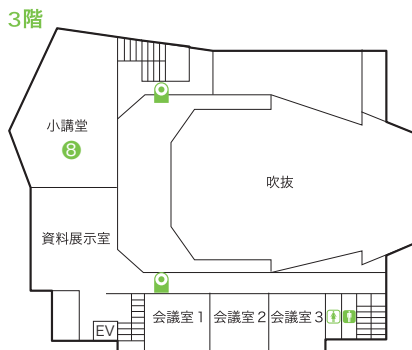

創立百周年記念会館

催し物	会場	開始時刻	終了時刻	備考
① 開 会 式	正堂	10:00	10:20	
② オール学習院合同演奏会 ◆幼稚園からOB・OGに至る合同演奏会。	正堂	10:20	12:30	
③ カントリー&ウェスタンカーニバル ◆C&Wの演奏とダンスをお楽しみ下さい。	正堂	13:15	14:15	
④ 学習院の歌の集い ◆学習院で歌われた歌を歌いつく。	正堂	14:30	15:45	
⑤ 桜美会「手作りポストカード展」 ◆大学美術部OB・OGと現役生の作品展です。	ホワイエ	10:00	16:00	
⑥ 遠州流茶道会 ◆和菓子と抹茶を椅子席をご用意しています。	会議室B	10:00	15:00	
⑦ オール学習院写真展 ◆写真部現役とOB・OGの写真を展示します。	第1談話室	9:30	16:00	
⑧ 常磐会教養部作品展 ◆華道・盆石・書道の作品発表展示会。	小講堂	10:00	15:00	
⑨ 輔仁会音楽部OB会総会・交流会 ◆輔仁会音楽部関係者はお集まりください。	会議室4	13:00	14:30	※

※はOB会等の会合です。関係者以外はご遠慮下さい。

AED(自動体外式除細動器)	消火栓(非常ベル併設)
避難はしご	消火栓
椅子型階段昇降機	非常ベル
建物入口	緩降機(避難器具)
	スロープ