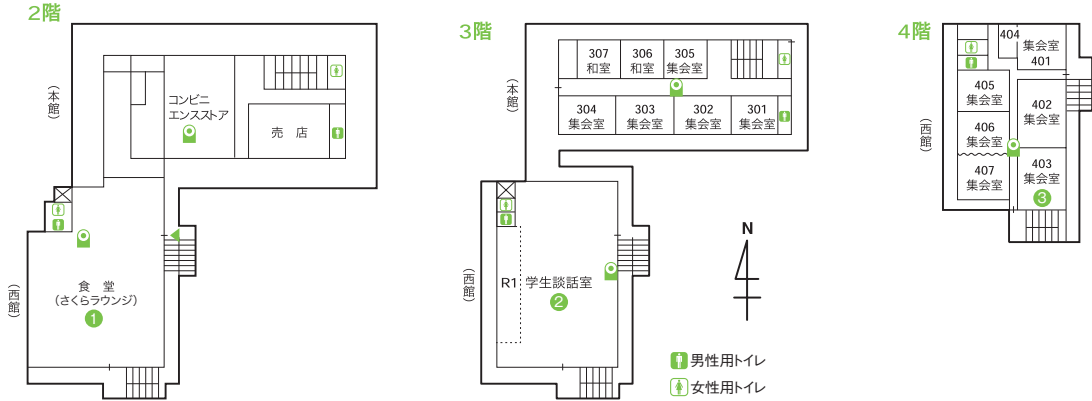

輔仁会館

催し物	会場	開始時刻	終了時刻	備考
① 薬々会経営委員・職員OBの集い ◆伝統のある薬々会経営委員会を語り継ぐ会。	さくらラウンジ	11:00	14:00	※
② アメリカンフットボール桜館会定時総会懇親会 ◆第70回定時総会・現役との懇親会。	学生談話室	10:30	15:00	※
③ ベー研OBの部屋 ◆ベースボール研究会卒業生、お越し下さい。	403	11:00	15:30	

※はOB会等の会合です。関係者以外はご遠慮下さい。