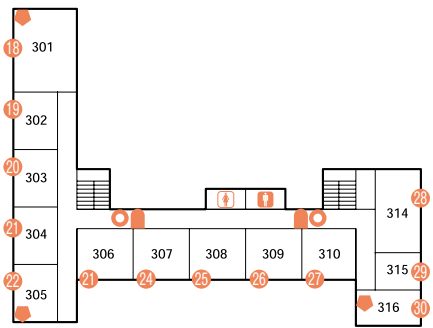

※はOB会等の会合です。関係者以外はご遠慮下さい。

1階

2階

3階

♂ 男性用トイレ ♀ 女性用トイレ

♿ WCは車椅子の方用です。

西1号館周辺

催し物	会場	開始時刻	終了時刻	備考
準硬式野球部OB会主催 ストラックアウト ◆小学生以下を対象とします。	正面玄関前	11:00	12:30	小学生以下を対象
模擬店(株式会社明治座)	模擬店コーナー	9:30	16:00	