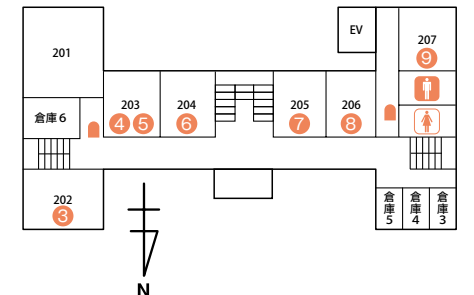

北1号館

催し物	会場	開始時刻	終了時刻	備考
1 ジャズ桜友会 ◆ジャズを演る方、聴く方、是非ご来場を!!	301	12:00	15:30	
2 サンロク會 ◆昭和36年入学同期交流会。	302	10:00	16:00	同期の方の 同伴者
3 これとも會 ◆42年卒(これからも友)の同期生の懇親會。	303	11:30	15:30	※
4 39入学同期會 ◆今年も目白の森へ/今日も来てよかった。	304	11:00	15:00	ご家族
5 櫻廣會總會(広告研究会・広告学研究会) ◆現役生による活動報告とOBOGの親睦會。	305	9:30	16:00	※
6 桜和會(学生相談所OBOG會) ◆懐かしい面々や現役が皆さんを待っています。	306	13:00	15:00	※
7 ソフトボール部 桜滋會	307	10:00	16:00	※
8 学習院桜友會国際社会科学部同窓會 ◆懐かしい仲間と懐かしい日々を語らおう!	402	11:00	15:00	
9 上原信士・信雄社・社務士・キャリアコンサル等による懇談會(登録アドバイス) ◆同窓の専門家プロに直接何でも相談できます。	403・404	10:30	15:30	
10 コン研桜友會 ◆コンピューター研究会のOB&OG集まれ!!	405	12:00	15:30	※
11 昭和寮會“不死鳥庵” ◆よみがえれ青春の日々!	406	10:30	15:00	
12 茶道部桜山會 定期總會 ◆桜山會(大學茶道部OBOG)定期總會。	407	12:00	16:00	※
13 キッズ☆スペース ◆教職員桜友會と桜育會の共催です!	408	9:30	16:00	

※はOB會等の會合です。関係者以外はご遠慮下さい。

3階

4階

北1号館周辺

催し物	会場	開始時刻	終了時刻	備考
A D おたのしみ縁日 ◆わなげに射的、プラバンもできちゃう縁日!	掲示場	10:00	15:00	

南1号館

催し物	会場	開始時刻	終了時刻	備考
1 学習院観光事業研究部OB・OG會總會 ◆總會に加え、懇親會へも是非参加下さい。	103	14:00	16:00	※
2 お香の會 ◆初心者向けの香唐体験・13時半より受付開始。	104	14:00	15:00	参加費 500円/人
3 学習院さくらアカデミー「無料講座」 ◆さくらアカデミー春期の無料講座です。	202	11:00	12:00	
4 射撃部 ビームライフル体験會 ◆安全にライフル射撃が体験できます。	203	10:00	13:00	
5 輔仁會射撃部 OB・OG總會 ◆OB・OG様のみのご参加となります。	203	13:30	16:00	※
6 シェイクスピア劇研究会OB・OG會 ◆沙翁名セリフ朗誦會及び故人をしのぶ會。	204	10:30	14:30	
7 出版桜友會 ◆紙デジタル現役OB問わず活字文化の桜友會。	205	11:00	16:00	※ (總會時は 會員のみ)
8 速桜會 懇親會 ◆速記研究会OBOG會。	206	13:30	15:30	
9 べん桜會(漫画研究会)オール学習院の集い ◆創立五十周年となる漫研初に参加になります。	207	9:30	16:00	漫研に興味 がある方、 騒がない方

※はOB會等の會合です。関係者以外はご遠慮下さい。

1階

2階