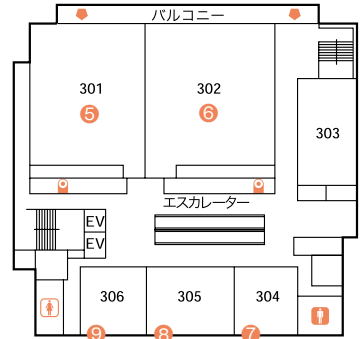

西2号館

	催し物	会場	開始時刻	終了時刻	備考
①	スカイサウンズジャズオーケストラ部桜友会 OB-OG&現役の集い ◆OB-OGと現役との音楽を通じた交流の場。	201	12:00	16:00	
②	観世会OB会 ◆お能の世界に触れてみませんか(展示多数)。	203	10:30	15:00	
③	水桜会総会・現役との懇親会 ◆水桜会年次総会・OB-OG・現役の親睦会。	204	10:30	14:00	水泳部所属経験者
④	荒川研究室OB・OG会 ◆荒川研以外の方もおいください。	205	12:00	15:00	
⑤	カントリー桜友会 ◆カントリー好きな方聞きに来て下さい。	301	13:00	15:00	
⑥	空手道部桜空会OB総会 ◆1年間のOB会の総括を行う。	302	14:00	16:00	※
⑦	BIPROGYグループ桜友会 ◆BIPROGYのOBOGの懇親会・就活支援。	304	9:30	13:30	
⑧	フェンシング部木曜会総会 ◆フェンシング部木曜会総会。	305	12:00	16:00	※
⑨	末廣会 ◆理化学部化学科末廣研究室のOB会を行います。	306	11:00	14:00	
⑩	アメリカンフットボール桜鑑会 定時総会 ◆第72回定時総会・現役との懇親会。	401	10:30	13:00	※
⑪	経済学部同窓会 ◆講演会有。お問い合わせの上ご参加下さい!	402	13:00	14:30	
⑫	法学部同窓会の部屋 ◆クイズに挑戦ーみんな集まれ!景品あるよー	403	10:00	15:00	
⑬	持田会 ◆化学科持田研究室の同窓会です。	404	10:30	15:00	※
⑭	理学部同窓会の部屋 ◆あつままた大発見。君も科学者に。	405	11:00	15:00	
⑮	ウイングクラブ懇親会 ◆いつもの顔なつかしい顔 楽しいひと時を!	406	11:00	15:00	
⑯	国劇部歌舞伎講演会 ◆歌舞伎界で活躍中の卒業生が語ります。	501	11:00	12:00	
⑰	バドミントン部OB-OG 桜翔会総会 ◆輔仁会バドミントン部OB-OG総会。	503	13:00	15:00	※
⑱	国劇部桜友会 卒業生現役部員合同懇親会 ◆卒業生、現役部員の方は是非ご参加下さい。	505	12:00	14:30	※
⑲	小谷研究室OBOG会 ◆今年も、飯島研と石井研が参加します。	506	11:00	15:30	※

※はOB会等の会合です。関係者以外のご遠慮下さい。

2階

3階

4階

5階

♂ 男性用トイレ ♀ 女性用トイレ

西2号館周辺

	催し物	会場	開始時刻	終了時刻	備考
	学習院薬々会 オリジナルグッズ販売 ◆学習院グッズも、さくまサングッズも販売。	正面玄関前	9:30	15:00	
	お振舞い・物産展(岩手県八幡平市) ◆農(みのり)と輝(ひかり)の大地八幡平市。	正面玄関前	9:30	16:00	お振舞いは11時から(無料)
	紀伊國屋書店 書籍販売 ◆オール学習院向けの書籍を揃えております!	正面玄関前	10:00	15:00