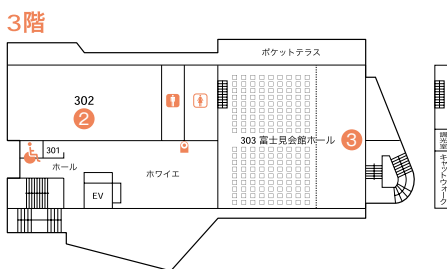

富士見会館

催し物	会場	開始時刻	終了時刻	備考
1 拳桜会(少林寺拳法部OB・OG会)・現役生合同練習会 ◆往年の名拳士と現役生との交流の場。	道場	12:00	16:00	※
2 準硬式野球部OB総会懇親会	集会所 (302)	9:30	16:00	※
3 春の舞踏会 ◆学院OBOGのプロによるデモ有ります。	ホール (303)	11:00	15:00	参加費 1,500円 (学生無料)
4 桜美会総会 ◆令和7年(2025年)の総会開催です。	402・403	13:00	14:00	※
5 茶道部 花見の茶会 ◆大学茶道部とOBOGによるお茶会。	和室(3部屋)・507	10:00	15:30	
櫻弓会 模擬射会 ◆日本古来の弓矢に触れ体験してみませんか?	6階 弓道場	12:00	15:00	

※はOB会等の会合です。関係者以外はご遠慮下さい。

WCは車椅子の方用です。

♂ 男性用トイレ ♀ 女性用トイレ