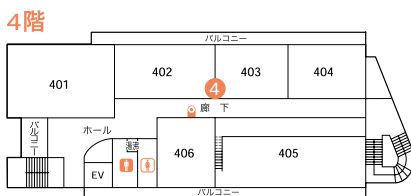

富士見会館

催し物	会場	開始時刻	終了時刻	備考
1 拳桜会(少林寺拳法部OB・OG会)・現役生合同練習会 ◆往年の名拳士と現役生との交流の場。	道場	12:00	16:00	※
2 準硬式野球部OB総会懇親会	集会所 (302)	9:30	16:00	※
3 春の舞踏会 ◆学院OBOGのプロによるデモ有ります。	ホール (303)	11:00	15:00	参加費 1,500円 (学生無料)
4 桜美会総会 ◆令和7年(2025年)の総会開催です。	402・403	13:00	14:00	※
5 茶道部 花見の茶会 ◆大学茶道部とOBOGによるお茶会。	和室(3部屋)・507	10:00	15:30	
櫻弓会 模擬射会 ◆日本古来の弓矢に触れ体験してみませんか?	6階 弓道場	12:00	15:00	

※はOB会等の会合です。関係者以外はご遠慮下さい。

WCは車椅子の方用です。

♂ 男性用トイレ ♀ 女性用トイレ