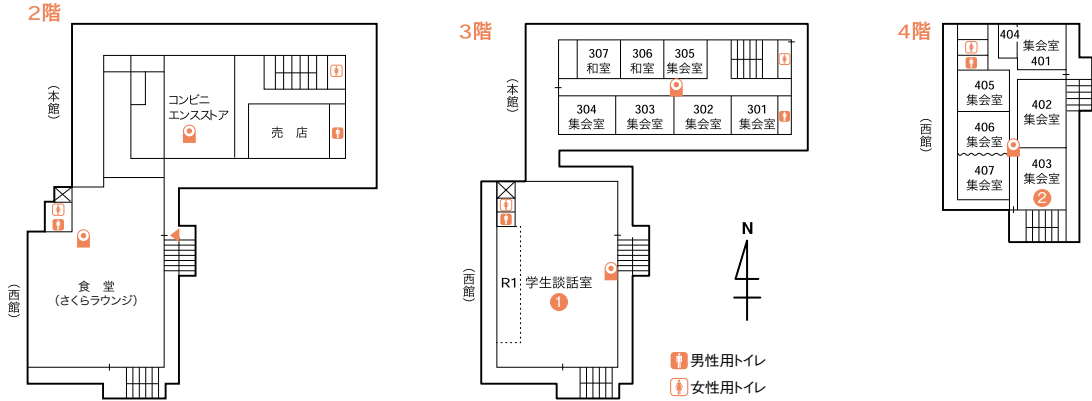

※はOB会等の会合です。関係者以外はご遠慮下さい。

WCは車椅子の方用です。

♂ 男性用トイレ ♀ 女性用トイレ

輔仁会館

催し物	会場	開始時刻	終了時刻	備考
① アメリカンフットボール桜鑑会 懇親会 ◆第72回定時総会・現役との懇親会。	学生談話室	12:00	15:00	※
② ベー研OBの部屋 ◆ベースボール研究会卒業生、お越し下さい。	403	11:00	15:30	

※はOB会等の会合です。関係者以外はご遠慮下さい。