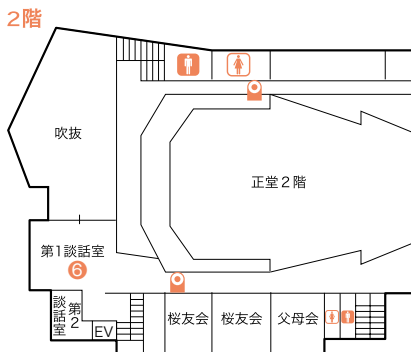

創立百周年記念会館

	催し物	会場	開始時刻	終了時刻	備考
①	開 会 式	正堂	10:00	10:20	
②	オール学習院合同演奏会 ◆幼稚園からOB管弦楽団まで参加します。	正堂	10:20	13:00	
③	カントリー&ウエスタン・カーニバル ◆C&Wの演奏とダンスをお楽しみ下さい。	正堂	14:00	15:00	
④	「桜美会手作りポストカード展」 ◆大学美術部OB・OGと現役生の作品展です。	ホワイエ	10:00	16:00	
⑤	遠州流茶道会 ◆和菓子と抹茶を椅子席でご用意しています。	会議室 B	10:00	15:00	
⑥	オール学習院写真展 ◆写真部現役・卒業生及び関係者の写真を展示。	第1談話室	9:30	16:00	
⑦	常磐会教養部作品展 ◆華道・盆石・書道の作品発表展示会。	小講堂	10:00	15:00	
⑧	輔仁会音楽部OB会総会・交流会 ◆輔仁会音楽部関係者はお集まりください。	会議室	13:00	14:30	輔仁会 音楽部 関係者

AED(自動体外式除細動器)	消火栓(非常ベル併設)
避難はしご	消火栓
椅子型階段昇降機	非常ベル
建物入口	緩降機(避難器具)
	スロープ

創立百周年記念会館周辺

	催し物	会場	開始時刻	終了時刻	備考
	スタンプラリー(桜友会)	記念会館前	10:00	15:00	
	チャリティーラッフル(桜友会)	記念会館前	10:00	15:00	
	草上会 ヨーヨー釣り ◆子供から大人までどうぞお楽しみ下さい。	記念会館 駐車場	10:30	15:30	なくなり 次第終了
	ヨット部 桜帆会 ◆ヨットに乗って一緒にプレスレットを作ろう。	記念会館 駐車場	10:00	15:00	
	草上会 花見茶屋 ◆桜の下でおつろぎください。	北別館前	10:30	15:30	
	同 笑 会 ◆男女中・高等科演劇部OB・OGの会。	北別館前	10:00	15:00	※

※はOB会等の会合です。関係者以外はご遠慮下さい。