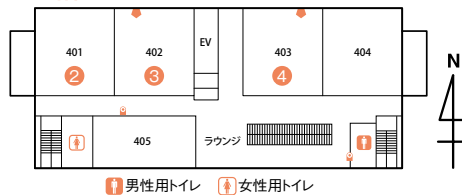

3階

4階

♂ 男性用トイレ ♀ 女性用トイレ

中央教育研究棟周辺

催し物	会場	開始時刻	終了時刻	備考
学習院大学応援団リーダー公開 ◆迫力満点の演技をお届けします。	広場	12:00	13:00	
空手道部演武会 ◆空手道校友会と現役部員との合同演武会。	広場	13:00	14:00	
みんなのボート大会 ◆家族と友達とボートを体験してみよう!	南2号館 ピロティ	10:00	15:30	

学習院大学応援団リーダー公開