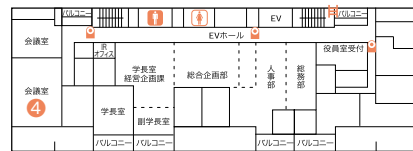

※はOB会等の会合です。関係者以外のご遠慮下さい。

2階

3階

4階

5階

♂ 男性用トイレ ♀ 女性用トイレ

西2号館周辺

	催し物	会場	開始時刻	終了時刻	備考
	学習院薬々会 オリジナルグッズ販売 ◆学習院グッズも、さくまサングッズも販売。	正面玄関前	9:30	15:00	
	お振舞い・物産展(岩手県八幡平市) ◆農(みのり)と輝(ひかり)の大地八幡平市。	正面玄関前	9:30	16:00	お振舞いは11時から(無料)
	紀伊國屋書店 書籍販売 ◆オール学習院向けの書籍を揃えております!	正面玄関前	10:00	15:00	

※はOB会等の会合です。関係者以外はご遠慮下さい。

地下1階

1階

3階

6階

3階・5階・6階へはエレベーターをご利用下さい。

WCは車椅子の方用です。

♂ 男性用トイレ ♀ 女性用トイレ 🛏 ベビーベッド等