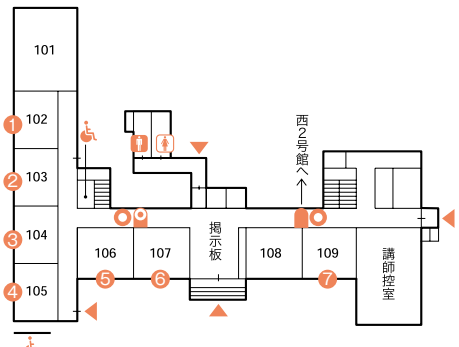

※はOB会等の会合です。関係者以外はご遠慮下さい。

1階

2階

3階

♂ 男性用トイレ ♀ 女性用トイレ

♿ WCは車椅子の方用です。

西1号館周辺

催し物	会場	開始時刻	終了時刻	備考
準硬式野球部OB会主催 ストラックアウト ◆小学生以下を対象とします。	正面玄関前	11:00	12:30	小学生以下を対象
模擬店(株式会社明治座)	模擬店コーナー	9:30	16:00	