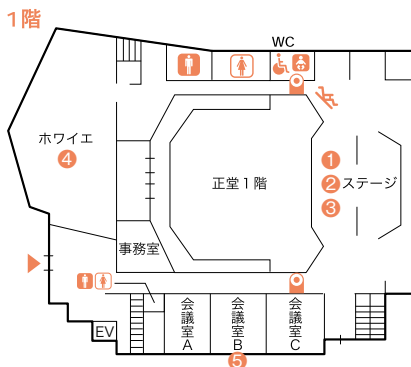

創立百周年記念会館

	催し物	会場	開始時刻	終了時刻	備考
①	開 会 式	正堂	10:00	10:20	
②	オール学習院合同演奏会 ◆幼稚園からOB管弦楽団まで参加します。	正堂	10:20	13:00	
③	カントリー&ウエスタン・カーニバル ◆C&Wの演奏とダンスをお楽しみ下さい。	正堂	14:00	15:00	
④	「桜美会手作りポストカード展」 ◆大学美術部OB・OGと現役生の作品展です。	ホワイエ	10:00	16:00	
⑤	遠州流茶道会 ◆和菓子と抹茶を椅子席でご用意しています。	会議室 B	10:00	15:00	
⑥	オール学習院写真展 ◆写真部現役・卒業生及び関係者の写真を展示。	第1談話室	9:30	16:00	
⑦	常磐会教養部作品展 ◆華道・盆石・書道の作品発表展示会。	小講堂	10:00	15:00	
⑧	輔仁会音楽部OB会総会・交流会 ◆輔仁会音楽部関係者はお集まりください。	会議室	13:00	14:30	輔仁会 音楽部 関係者

AED(自動体外式除細動器)	消火栓(非常ベル併設)
避難はしご	消火栓
椅子型階段昇降機	非常ベル
建物入口	緩降機(避難器具)
	スロープ

創立百周年記念会館周辺

	催し物	会場	開始時刻	終了時刻	備考
	スタンプラリー(桜友会)	記念会館前	10:00	15:00	
	チャリティーラッフル(桜友会)	記念会館前	10:00	15:00	
	草上会 ヨーヨー釣り ◆子供から大人までどうぞお楽しみ下さい。	記念会館 駐車場	10:30	15:30	なくなり 次第終了
	ヨット部 桜帆会 ◆ヨットに乗って一緒にプレスレットを作ろう。	記念会館 駐車場	10:00	15:00	
	草上会 花見茶屋 ◆桜の下でおつろぎください。	北別館前	10:30	15:30	
	同 笑 会 ◆男女中・高等科演劇部OB・OGの会。	北別館前	10:00	15:00	※

※はOB会等の会合です。関係者以外はご遠慮下さい。