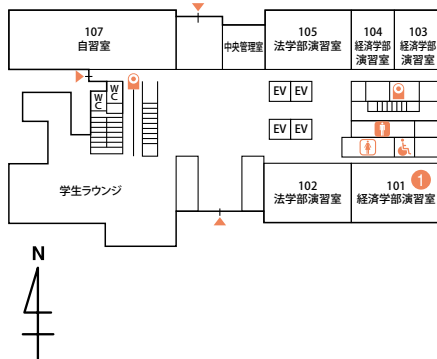

※はOB會等の會合です。関係者以外はご遠慮下さい。

1階

2階

東2号館

催し物	会場	開始時刻	終了時刻	備考
① 薬々会経営委員会・職員OBの集い ◆伝統ある薬々会経営委員会を語り継ぐ会。	101	11:00	14:00	※

※はOB会等の会合です。関係者以外はご遠慮下さい。

1階

中央教育研究棟

3階

4階

♂ 男性用トイレ ♀ 女性用トイレ

中央教育研究棟周辺

催し物	会場	開始時刻	終了時刻	備考
学習院大学応援団リーダー公開 ◆迫力満点の演技をお届けします。	広場	12:00	13:00	
空手道部演武会 ◆空手道校友会と現役部員との合同演武会。	広場	13:00	14:00	
みんなのボート大会 ◆家族と友達とボートを体験してみよう!	南2号館 ピロティ	10:00	15:30	

学習院大学応援団リーダー公開