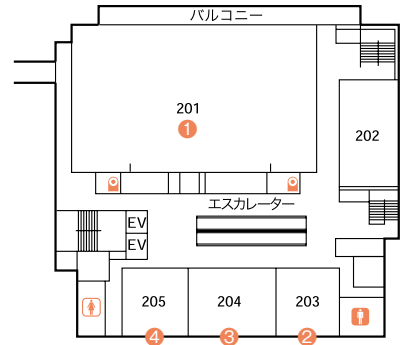

西2号館

	催し物	会場	開始時刻	終了時刻	備考
①	スカイサウンズジャズオーケストラ部桜友会 OB-OG&現役の集い ◆OB-OGと現役との音楽を通じた交流の場。	201	12:00	16:00	
②	観世会OB会 ◆お能の世界に触れてみませんか(展示多数)。	203	10:30	15:00	
③	水桜会総会・現役との懇親会 ◆水桜会年次総会・OB-OG・現役の親睦会。	204	10:30	14:00	水泳部所属経験者
④	荒川研究室OB・OG会 ◆荒川研以外の方もおいください。	205	12:00	15:00	
⑤	カントリー桜友会 ◆カントリー好きな方聞きに来て下さい。	301	13:00	15:00	
⑥	空手道部桜空会OB総会 ◆1年間のOB会の総括を行う。	302	14:00	16:00	※
⑦	BIPROGYグループ桜友会 ◆BIPROGYのOBOGの懇親会・就活支援。	304	9:30	13:30	
⑧	フェンシング部木曜会総会 ◆フェンシング部木曜会総会。	305	12:00	16:00	※
⑨	末廣会 ◆理化学部化学科末廣研究室のOB会を行います。	306	11:00	14:00	
⑩	アメリカンフットボール桜鑑会 定時総会 ◆第72回定時総会・現役との懇親会。	401	10:30	13:00	※
⑪	経済学部同窓会 ◆講演会有。お問い合わせの上ご参加下さい!	402	13:00	14:30	
⑫	法学部同窓会の部屋 ◆クイズに挑戦ーみんな集まれ!景品あるよー	403	10:00	15:00	
⑬	持田会 ◆化学科持田研究室の同窓会です。	404	10:30	15:00	※
⑭	理学部同窓会の部屋 ◆あつままた大発見。君も科学者に。	405	11:00	15:00	
⑮	ウイングクラブ懇親会 ◆いつもの顔なつかしい顔 楽しいひと時を!	406	11:00	15:00	
⑯	国劇部歌舞伎講演会 ◆歌舞伎界で活躍中の卒業生が語ります。	501	11:00	12:00	
⑰	バドミントン部OB-OG 桜翔会総会 ◆輔仁会バドミントン部OB-OG総会。	503	13:00	15:00	※
⑱	国劇部桜友会 卒業生現役部員合同懇親会 ◆卒業生、現役部員の方は是非ご参加下さい。	505	12:00	14:30	※
⑲	小谷研究室OBOG会 ◆今年も、飯島研と石井研が参加します。	506	11:00	15:30	※

※はOB会等の会合です。関係者以外のご遠慮下さい。

2階