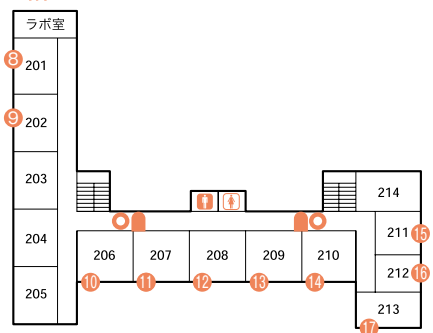

※はOB会等の会合です。関係者以外はご遠慮下さい。

1階

2階

3階

♂ 男性用トイレ ♀ 女性用トイレ

♿ WCは車椅子の方用です。

西1号館周辺

催し物	会場	開始時刻	終了時刻	備考
準硬式野球部OB会主催 ストラックアウト ◆小学生以下を対象とします。	正面玄関前	11:00	12:30	小学生以下を対象
模擬店(株式会社明治座)	模擬店コーナー	9:30	16:00	