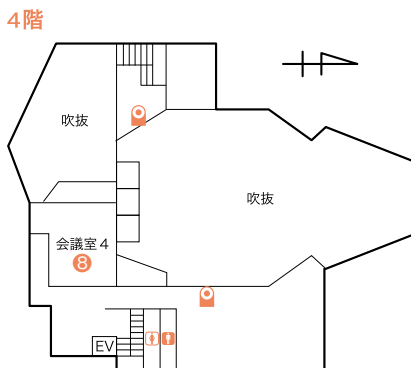

創立百周年記念会館

	催し物	会場	開始時刻	終了時刻	備考
①	開 会 式	正堂	10:00	10:20	
②	オール学習院合同演奏会 ◆幼稚園からOB管弦楽団まで参加します。	正堂	10:20	13:00	
③	カントリー&ウエスタン・カーニバル ◆C&Wの演奏とダンスをお楽しみ下さい。	正堂	14:00	15:00	
④	「桜美会手作りポストカード展」 ◆大学美術部OB・OGと現役生の作品展です。	ホワイエ	10:00	16:00	
⑤	遠州流茶道会 ◆和菓子と抹茶を椅子席でご用意しています。	会議室 B	10:00	15:00	
⑥	オール学習院写真展 ◆写真部現役・卒業生及び関係者の写真を展示。	第1談話室	9:30	16:00	
⑦	常磐会教養部作品展 ◆華道・盆石・書道の作品発表展示会。	小講堂	10:00	15:00	
⑧	輔仁会音楽部OB会総会・交流会 ◆輔仁会音楽部関係者はお集まりください。	会議室	13:00	14:30	輔仁会 音楽部 関係者

AED(自動体外式除細動器)	消火栓(非常ベル併設)
避難はしご	消火栓
椅子型階段昇降機	非常ベル
建物入口	緩降機(避難器具)
	スロープ

創立百周年記念会館周辺

	催し物	会場	開始時刻	終了時刻	備考
	スタンプラリー(桜友会)	記念会館前	10:00	15:00	
	チャリティーラッフル(桜友会)	記念会館前	10:00	15:00	
	草上会 ヨーヨー釣り ◆子供から大人までどうぞお楽しみ下さい。	記念会館 駐車場	10:30	15:30	なくなり 次第終了
	ヨット部 桜帆会 ◆ヨットに乗って一緒にプレスレットを作ろう。	記念会館 駐車場	10:00	15:00	
	草上会 花見茶屋 ◆桜の下でおつろぎください。	北別館前	10:30	15:30	
	同 笑 会 ◆男女中・高等科演劇部OB・OGの会。	北別館前	10:00	15:00	※

※はOB会等の会合です。関係者以外はご遠慮下さい。