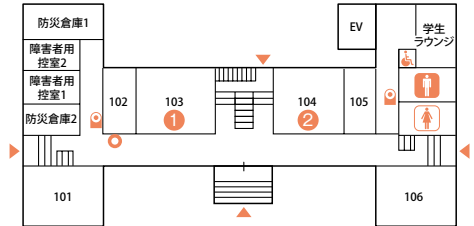

北1号館

催し物	会場	開始時刻	終了時刻	備考
1 ジャズ桜友会 ◆ジャズを演る方、聴く方、是非ご来場を!!	301	12:00	15:30	
2 サンロク會 ◆昭和36年入学同期交流会。	302	10:00	16:00	同期の方の 同伴者
3 これとも會 ◆42年卒(これからも友)の同期生の懇親會。	303	11:30	15:30	※
4 39入学同期會 ◆今年も目白の森へ/今日も来てよかった。	304	11:00	15:00	ご家族
5 櫻廣會總會(広告研究会・広告学研究会) ◆現役生による活動報告とOBOGの親睦會。	305	9:30	16:00	※
6 桜和會(学生相談所OBOG會) ◆懐かしい面々や現役が皆さんを待っています。	306	13:00	15:00	※
7 ソフトボール部 桜滋會	307	10:00	16:00	※
8 学習院桜友會国際社会科学部同窓會 ◆懐かしい仲間と懐かしい日々を語らおう!	402	11:00	15:00	
9 上原信士・信雄社・社務士・キャリアコンサル等による懇談會(登録アドバイス) ◆同窓の専門家プロに直接何でも相談できます。	403・404	10:30	15:30	
10 コン研桜友會 ◆コンピューター研究会のOB&OG集まれ!!	405	12:00	15:30	※
11 昭和寮會“不死鳥庵” ◆よみがえれ青春の日々!	406	10:30	15:00	
12 茶道部桜山會 定期總會 ◆桜山會(大學茶道部OBOG)定期總會。	407	12:00	16:00	※
13 キッズ☆スペース ◆教職員桜友會と桜育會の共催です!	408	9:30	16:00	

※はOB會等の會合です。関係者以外はご遠慮下さい。

3階

4階

北1号館周辺

催し物	会場	開始時刻	終了時刻	備考
A D おたのしみ縁日 ◆わなげに射的、プラバンもできちゃう縁日!	掲示場	10:00	15:00	

南1号館

催し物	会場	開始時刻	終了時刻	備考
1 学習院観光事業研究部OB・OG會總會 ◆總會に加え、懇親會へも是非参加下さい。	103	14:00	16:00	※
2 お香の會 ◆初心者向けの香唐体験・13時半より受付開始。	104	14:00	15:00	参加費 500円/人
3 学習院さくらアカデミー「無料講座」 ◆さくらアカデミー春期の無料講座です。	202	11:00	12:00	
4 射撃部 ビームライフル体験會 ◆安全にライフル射撃が体験できます。	203	10:00	13:00	
5 輔仁會射撃部 OB・OG總會 ◆OB・OG様のみのご参加となります。	203	13:30	16:00	※
6 シェイクスピア劇研究会OB・OG會 ◆沙翁名セリフ朗誦會及び故人をしのぶ會。	204	10:30	14:30	
7 出版桜友會 ◆紙デジタル現役OB問わず活字文化の桜友會。	205	11:00	16:00	※ (總會時は 會員のみ)
8 速桜會 懇親會 ◆速記研究会OBOG會。	206	13:30	15:30	
9 べん桜會(漫画研究会)オール学習院の集い ◆創立五十周年となる漫研初に参加になります。	207	9:30	16:00	漫研に興味 がある方、 騒がない方

※はOB會等の會合です。関係者以外はご遠慮下さい。

1階

2階