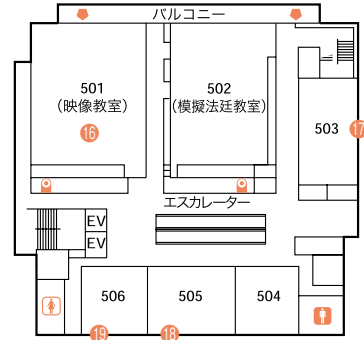

※はOB会等の会合です。関係者以外のご遠慮下さい。

2階

3階

4階

5階

♂ 男性用トイレ ♀ 女性用トイレ

西2号館周辺

	催し物	会場	開始時刻	終了時刻	備考
	学習院薬々会 オリジナルグッズ販売 ◆学習院グッズも、さくまサングッズも販売。	正面玄関前	9:30	15:00	
	お振舞い・物産展(岩手県八幡平市) ◆農(みのり)と輝(ひかり)の大地八幡平市。	正面玄関前	9:30	16:00	お振舞いは11時から(無料)
	紀伊國屋書店 書籍販売 ◆オール学習院向けの書籍を揃えております!	正面玄関前	10:00	15:00	