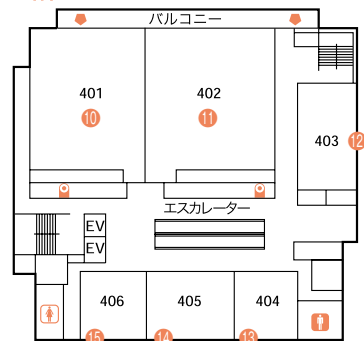

※はOB会等の会合です。関係者以外のご遠慮下さい。

2階

3階

4階

5階

♂ 男性用トイレ ♀ 女性用トイレ

西2号館周辺

	催し物	会場	開始時刻	終了時刻	備考
	学習院薬々会 オリジナルグッズ販売 ◆学習院グッズも、さくまサングッズも販売。	正面玄関前	9:30	15:00	
	お振舞い・物産展(岩手県八幡平市) ◆農(みのり)と輝(ひかり)の大地八幡平市。	正面玄関前	9:30	16:00	お振舞いは11時から(無料)
	紀伊國屋書店 書籍販売 ◆オール学習院向けの書籍を揃えております!	正面玄関前	10:00	15:00	