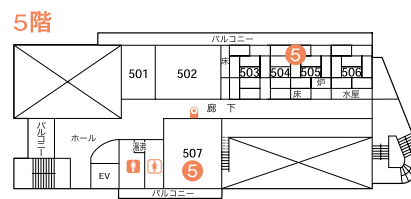

富士見会館

催し物	会場	開始時刻	終了時刻	備考
1 拳桜会(少林寺拳法部OB・OG会)・現役生合同練習会 ◆往年の名拳士と現役生との交流の場。	道場	12:00	16:00	※
2 準硬式野球部OB総会懇親会	集会所 (302)	9:30	16:00	※
3 春の舞踏会 ◆学院OBOGのプロによるデモ有ります。	ホール (303)	11:00	15:00	参加費 1,500円 (学生無料)
4 桜美会総会 ◆令和7年(2025年)の総会開催です。	402・403	13:00	14:00	※
5 茶道部 花見の茶会 ◆大学茶道部とOBOGによるお茶会。	和室(3部屋)・507	10:00	15:30	
櫻弓会 模擬射会 ◆日本古来の弓矢に触れ体験してみませんか?	6階 弓道場	12:00	15:00	

※はOB会等の会合です。関係者以外はご遠慮下さい。

WCは車椅子の方用です。

♂ 男性用トイレ ♀ 女性用トイレ