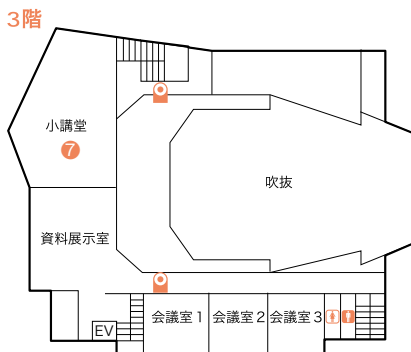

創立百周年記念会館

	催し物	会場	開始時刻	終了時刻	備考
①	開 会 式	正堂	10:00	10:20	
②	オール学習院合同演奏会 ◆幼稚園からOB管弦楽団まで参加します。	正堂	10:20	13:00	
③	カントリー&ウエスタン・カーニバル ◆C&Wの演奏とダンスをお楽しみ下さい。	正堂	14:00	15:00	
④	「桜美会手作りポストカード展」 ◆大学美術部OB・OGと現役生の作品展です。	ホワイエ	10:00	16:00	
⑤	遠州流茶道会 ◆和菓子と抹茶を椅子席でご用意しています。	会議室 B	10:00	15:00	
⑥	オール学習院写真展 ◆写真部現役・卒業生及び関係者の写真を展示。	第1談話室	9:30	16:00	
⑦	常磐会教養部作品展 ◆華道・盆石・書道の作品発表展示会。	小講堂	10:00	15:00	
⑧	輔仁会音楽部OB会総会・交流会 ◆輔仁会音楽部関係者はお集まりください。	会議室	13:00	14:30	輔仁会 音楽部 関係者

AED(自動体外式除細動器)	消火栓(非常ベル併設)
避難はしご	消火栓
椅子型階段昇降機	非常ベル
建物入口	緩降機(避難器具)
	スロープ

創立百周年記念会館周辺

	催し物	会場	開始時刻	終了時刻	備考
	スタンプラリー(桜友会)	記念会館前	10:00	15:00	
	チャリティーラッフル(桜友会)	記念会館前	10:00	15:00	
	草上会 ヨーヨー釣り ◆子供から大人までどうぞお楽しみ下さい。	記念会館 駐車場	10:30	15:30	なくなり 次第終了
	ヨット部 桜帆会 ◆ヨットに乗って一緒にプレスレットを作ろう。	記念会館 駐車場	10:00	15:00	
	草上会 花見茶屋 ◆桜の下でおつろぎください。	北別館前	10:30	15:30	
	同 笑 会 ◆男女中・高等科演劇部OB・OGの会。	北別館前	10:00	15:00	※

※はOB会等の会合です。関係者以外はご遠慮下さい。