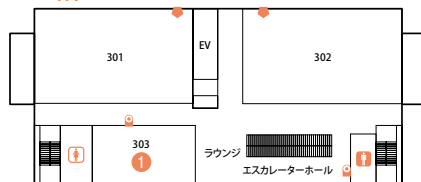

3階

4階

♂ 男性用トイレ ♀ 女性用トイレ

中央教育研究棟周辺

催し物	会場	開始時刻	終了時刻	備考
学習院大学応援団リーダー公開 ◆迫力満点の演技をお届けします。	広場	12:00	13:00	
空手道部演武会 ◆空手道校友会と現役部員との合同演武会。	広場	13:00	14:00	
みんなのボート大会 ◆家族と友達とボートを体験してみよう!	南2号館 ピロティ	10:00	15:30	

学習院大学応援団リーダー公開