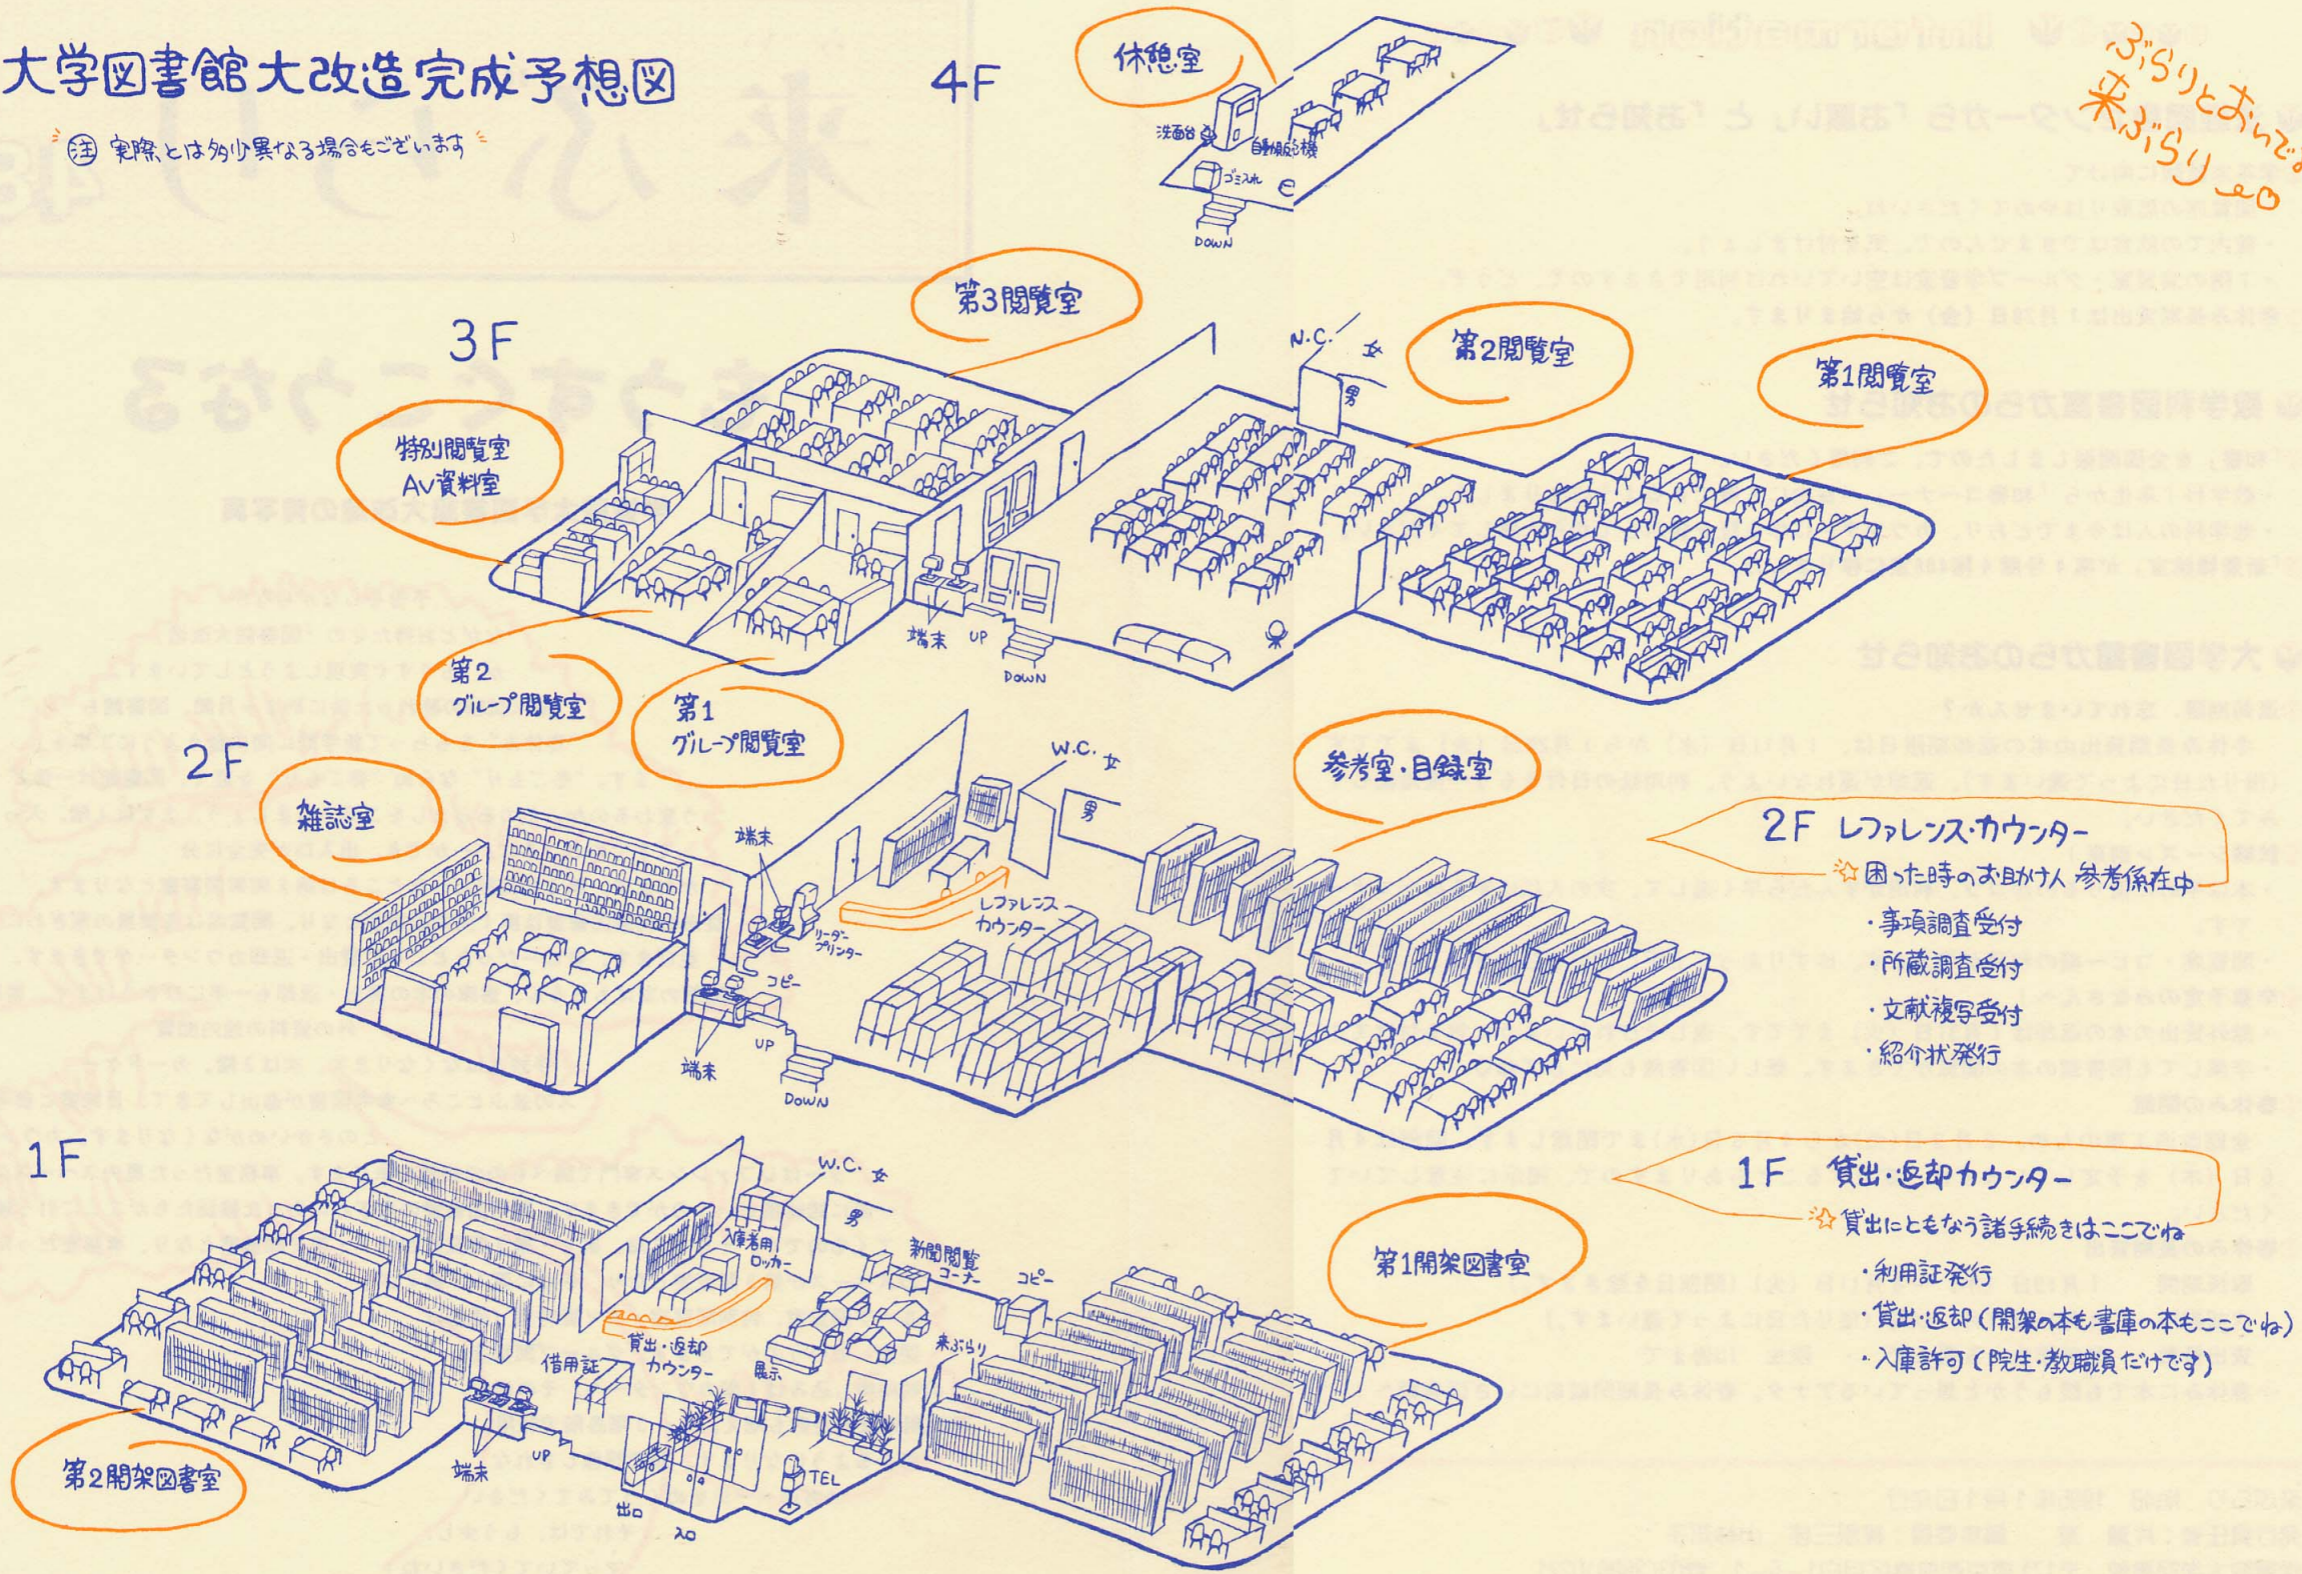

来ぶらり 48

もうすぐこうなる

学習院大学図書館大改造の青写真

予告をしながらながとお待たせの「図書館大改造」が、もうすぐ実現しようとしています。期末試験の終わった後に約2ヶ月間、図書館も“春休み”をもらって新学期に間に合うように工事をします。“冬ごもり”ならぬ“春ごもり”を経て、図書館は一体どう変わるのか、そのあらましをご紹介します。まずは1階。入ってすぐのところにバーができ、出入口が完全に分

第1閲覧室だったところは第2開架図書室となります。従来の開架図書室は第1開架図書室となり、閲覧席は各部屋の窓ぎわに並びます。ロビーだったところに貸出・返却カウンターができます。ここで開架の本はもちろん、書庫の本の貸出・返却も一手にひきうけます。書庫以

外の資料の館内閲覧

手続きはなくなります。次は2階。カードケースの並ぶところへ参考図書が進出してきて、目録室と参考室とのさかいめがなくなります。カウン

ターはレファレンス専門で調べものの相談を承ります。事務室だった奥のスペースの一部に雑誌室というのができます。開架図書室の窓ぎわにあった雑誌たちがここに引っ越してくるのです。そして3階。第2・第3閲覧室が第1・第2閲覧室となり、事務室だった奥のスペースが第3閲覧室となり、さらに第1・第2グループ閲覧室、特別閲覧室・AV資料室（通常は閉室）というのができます。グループ閲覧室の利用申し込みは1階カウンターへ。そのほか、検索用端末の台数も増え、1～3階各階で利用できるようになります。頭で想像しきれない方はページをめくってみてください。

それでは、もう少し、マッティングくださいね！

大学図書館大改造完成予想図

注 実際とは多少異なる場合もございます

ふじりといわ
来ふじり

2F レファレンス・カウンター

☆ 困った時のお助け人 参考係在中

- ・事項調査受付
- ・所蔵調査受付
- ・文献複写受付
- ・紹介状発行

1F 貸出・返却カウンター

数学科図書室からのお知らせ

 「和書」を全面開架しましたので、ご利用ください。

- ・ 数学科1年生から「和書コーナー」へ自由に入庫できるようになりました。
- ・ 他学科の人は今までどおり、カウンターに学生証を提示してから入庫してください。

 「新着雑誌室」が南4号館4階406室に移りました。

大学図書館からのお知らせ

返却期限、忘れていませんか？

冬休み長期貸出の本の返却期限日は、1月11日（水）から1月20日（金）までです（借りた日によって違います）。返却が遅れないよう、利用証の日付をもう一度確認してみてください。