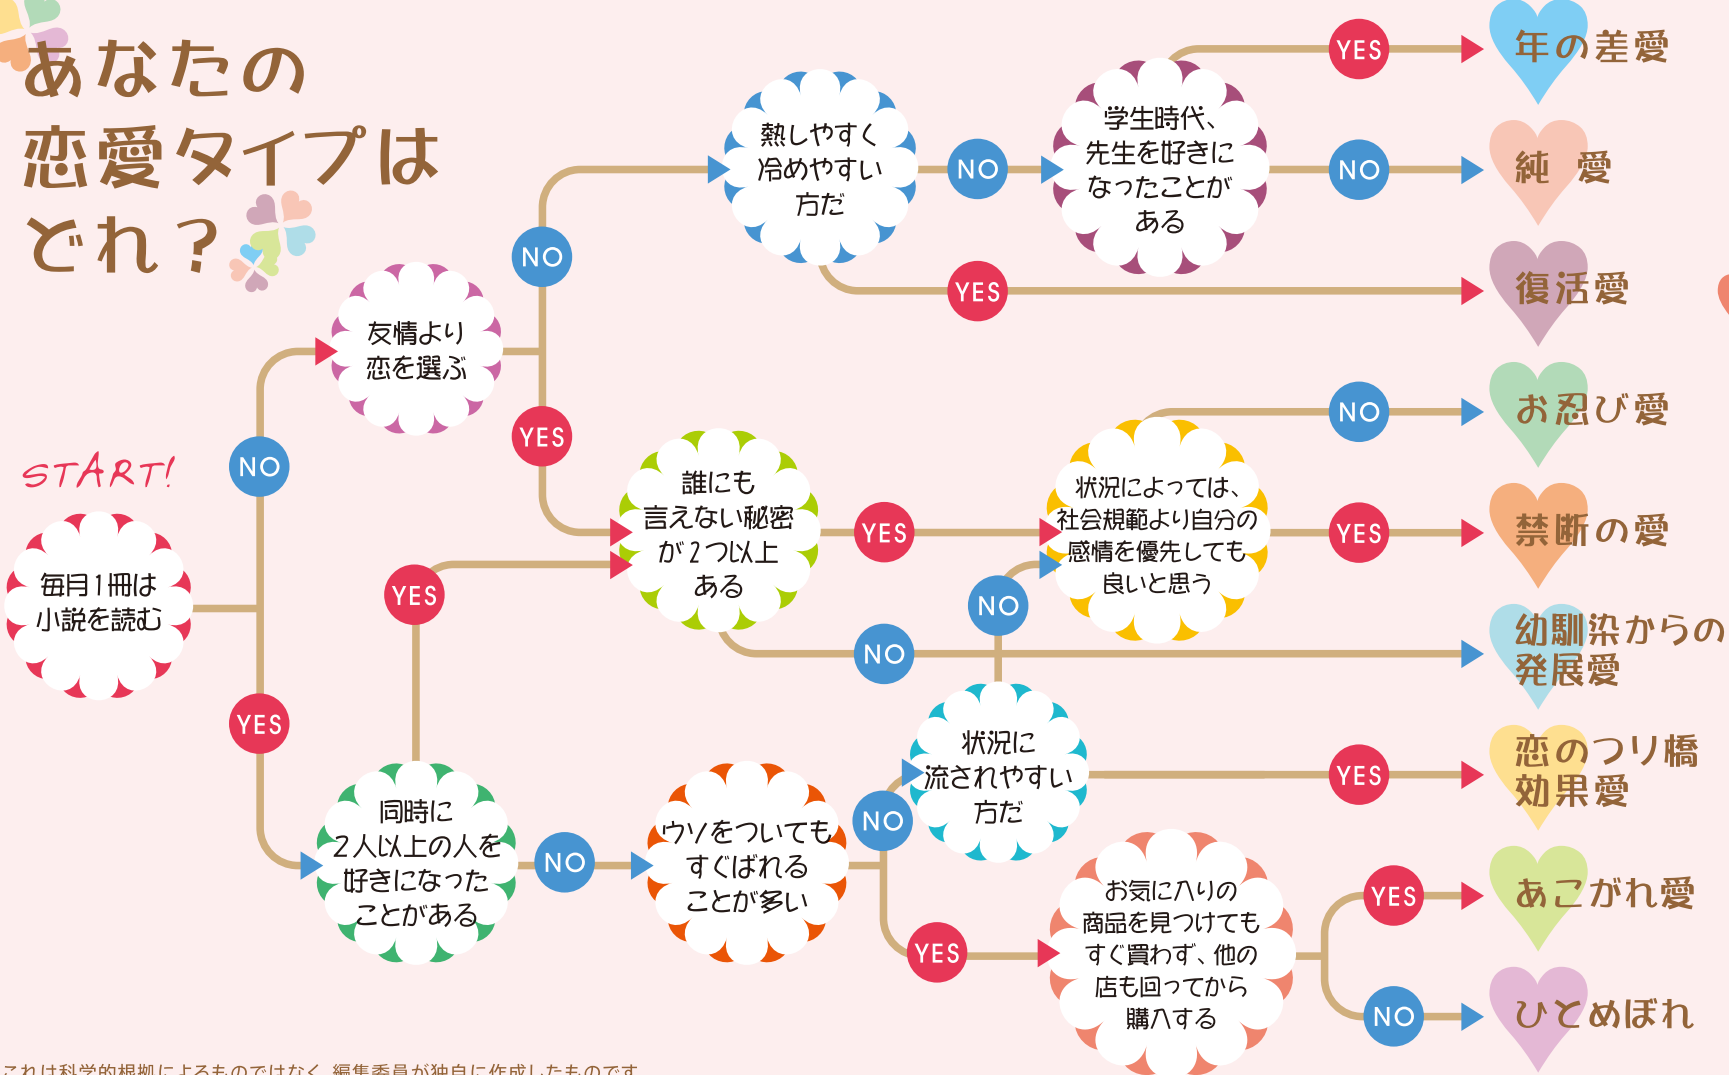

恋愛
タイプ別!

2013 / 秋 / No.92

5 U
来ぶらり

あなたに贈る 恋のワンフリーズ

MENU
*本日のMain Dish /

*取材協力 → 日比谷松本楼 学習院大学店

It Tastes
So Good!!

*Soup ... さくまサンを探せ!!

*Dessert ... 「連載:わたしの本棚」

私の本棚は…大学図書館!!

予告

11月28日(木)5時限目に、秋の大学図書館セミナーを実施します。テーマはズバリ、「恋愛学」。メディアでもご活躍中の早稲田大学国際教養学部教授森川友義先生にご講演いただきます。乞うご期待!!

恋愛タイプ別！あなたに贈る恋のワンフレーズ♡

あなたの
恋愛タイプは
どれ？

START!

これは科学的根拠によるものではなく、編集委員が独自に作成したものです。あくまで参考程度にお楽しみください。

ひとめぼれ
有島武郎
始めてアダムを見たイブのように葉子はまじまじと珍らしくもない筈の一人の男を見やった。

或る女 (新潮文庫刊)
有島武郎 新潮社 1995
[大学図・1F開架 Shincho/あ2/5]

あこがれ愛
いざこうやって二人つきりになると、胸がドキドキするばかりで、いい言葉は浮かんでこない。

恋愛検定
桂望実 祥伝社 2011
[大学図・1F開架 Best/2013]

恋のつり橋効果愛
危険と歡喜は同じ一本の茎に育つ。

禁断の愛
なにをばかな。今の悲しみがみんなみんな二人の楽しい思い出話になるときがきっと来る。

ロミオとジュリエット
シェイクスピア
大場建治編注訳 研究社 2007
[大学図・書庫 932/264/5]

幼馴染からの発展愛
それと見るより美登利の顔は赤う成りて、何のやうの大事にでも逢ひしやうに、胸の動悸の早くうつを……

たけくらべ (樋口一葉小説集収録)
樋口一葉 筑摩書房 2005
[大学図・書庫 Chikuma/U10/2]