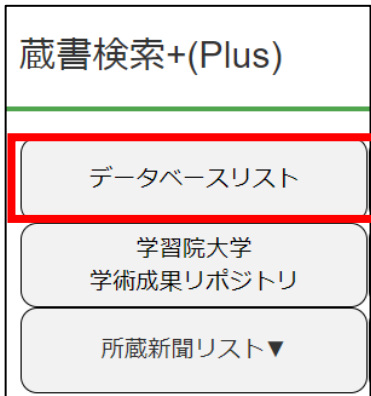

この冊子で紹介しているデータベースは全て **学外からもアクセス可能なデータベース** です。
データベースの利用・アクセス方法は、以下を参照してください。

学習院 データベースリストへアクセス

① GLIM/OPAC にアクセスし、「蔵書検索 + (Plus)」メニューより「データベースリスト」をクリック