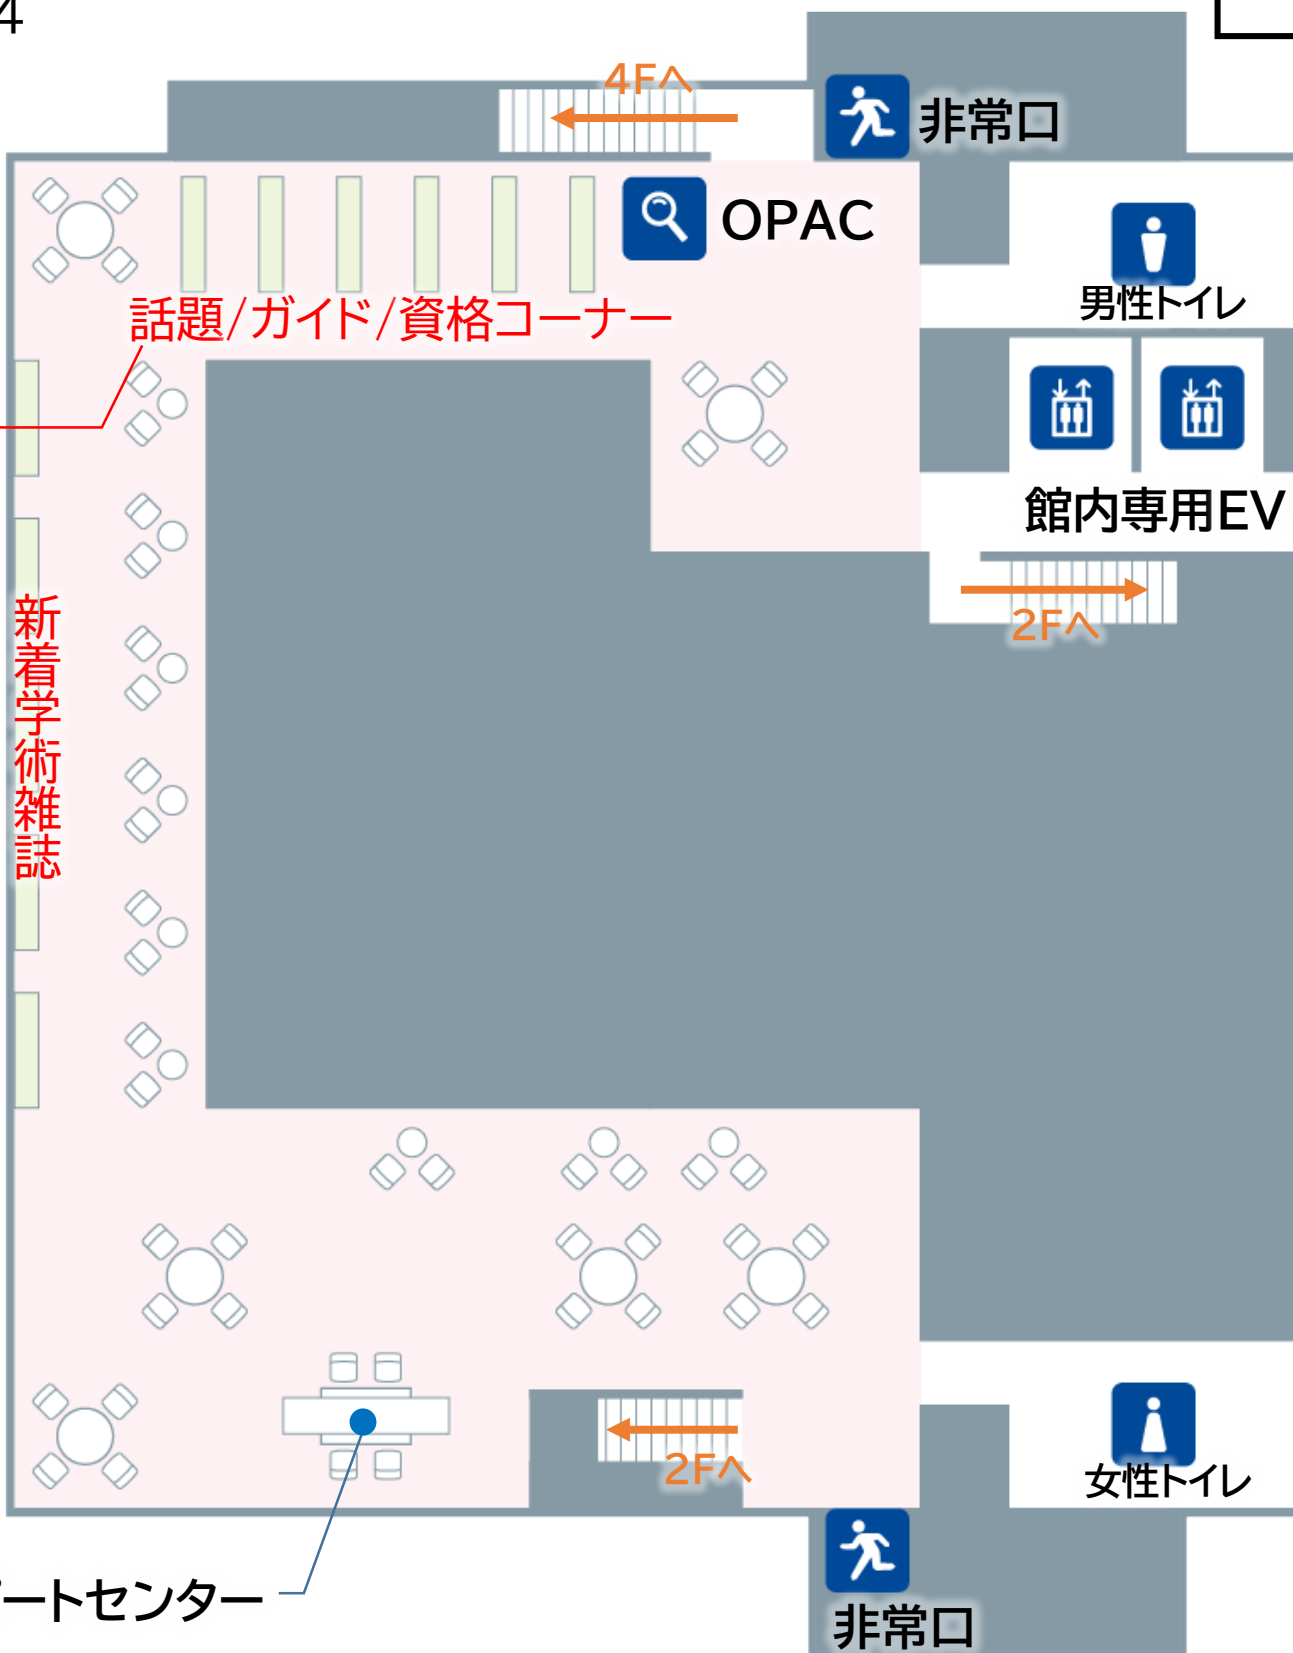

大学図書館概要

学習院大学図書館 2023.4

フロアマップ(3階)

請求記号の1段目が
Best/shikaku/
Hoso/Pcguide/
travel/Bunko
ではじまるもの

ラーニング・サポートセンター