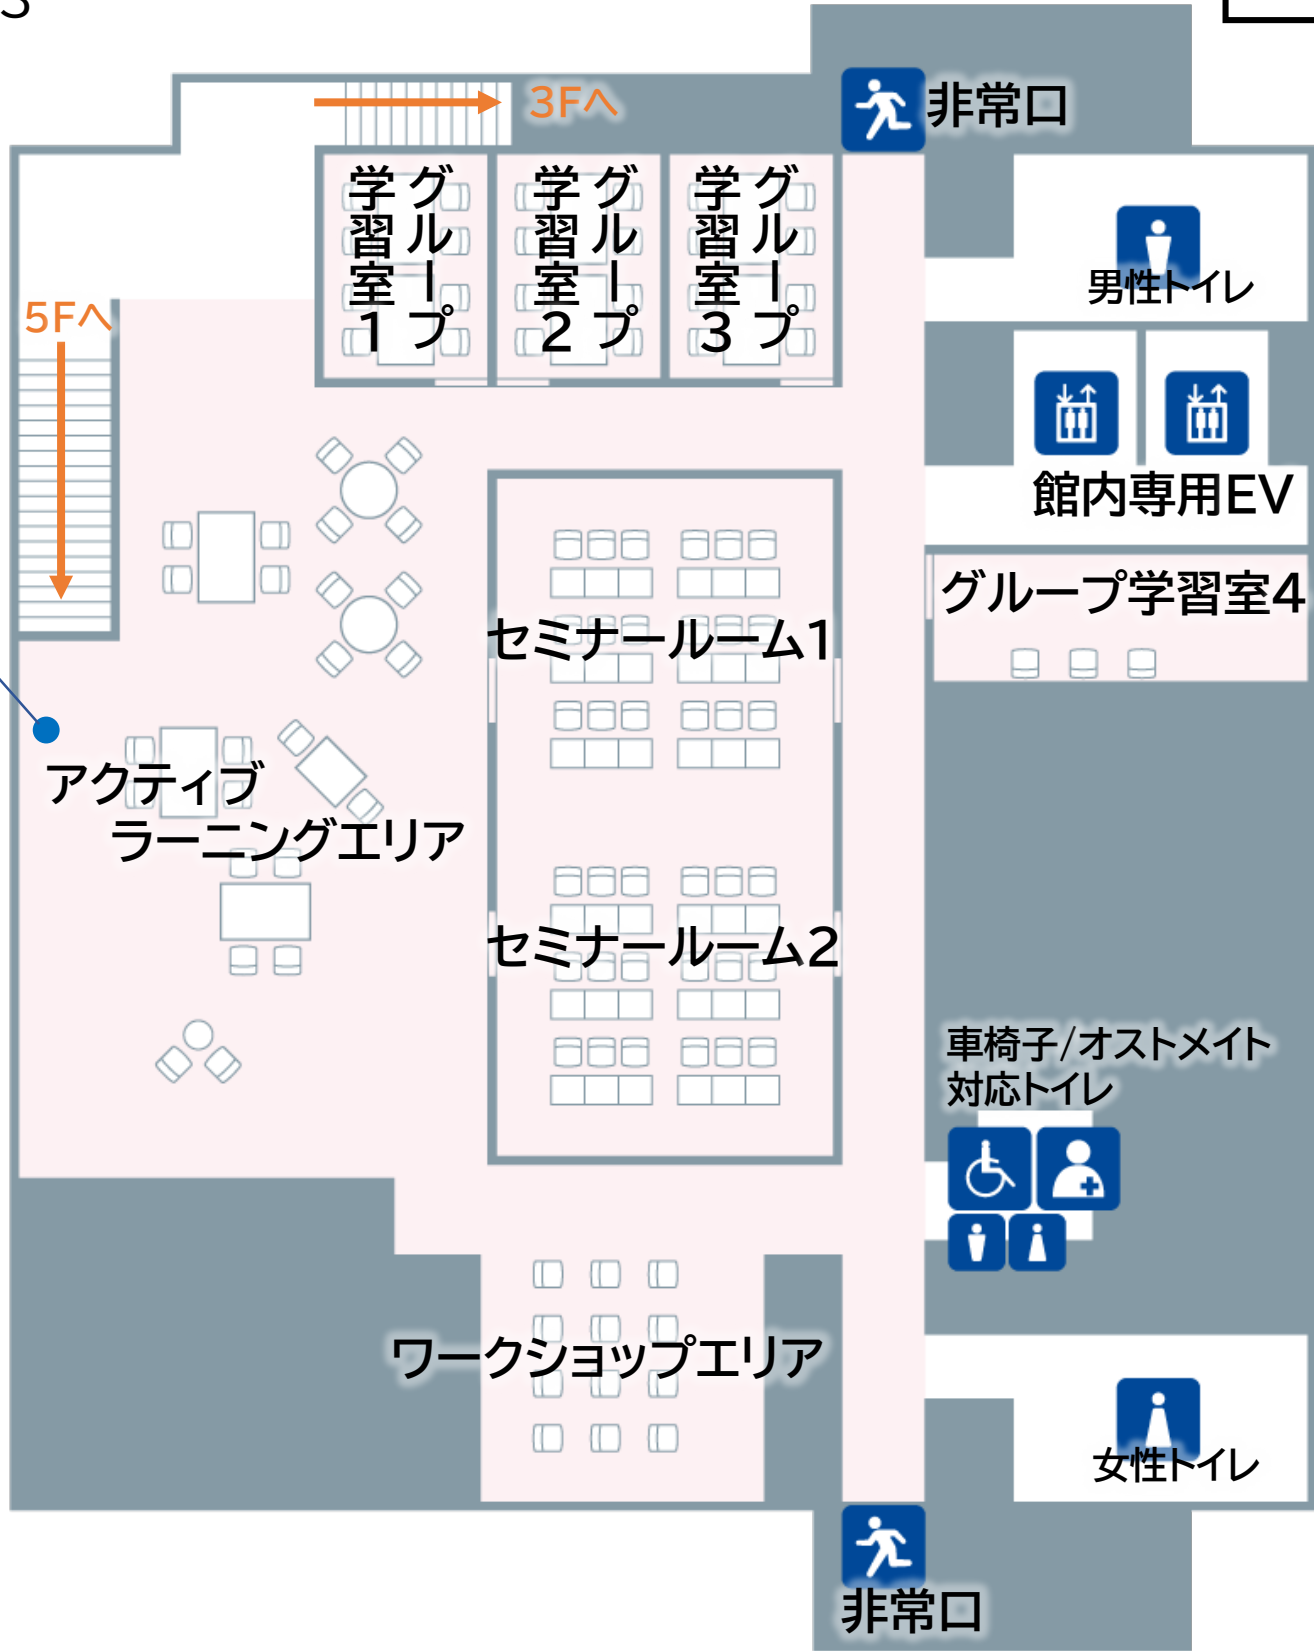

大学図書館概要

学習院大学図書館 2024.3

フロアマップ(4階)

プリンタ
※学生証をかざすか、
ユーザ名/学籍番号と
パスワードの入力が必要