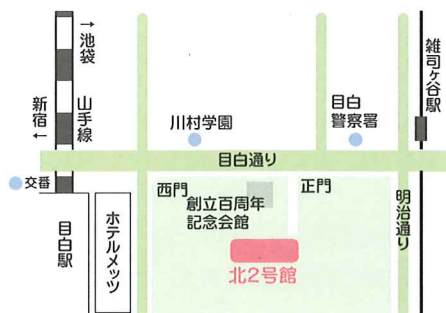

## Site1

平成22年度学習院大学史料館 第30回特別展

「目白の森のその昔—学習院と考古学」展

- 平成22年4月5日(月)～6月5日(土)  
平日12:00～17:00 土曜10:00～17:00  
特別開室：4/18(日)10:00～16:00  
4/29(木・祝)12:00～17:00  
5/14(金)10:00～18:00  
閉室：日曜・祝日、5月15日(土)

★ギャラリートーク

4/24(土)・5/29(土) 両日共14:00～

●学習院大学史料館展示室(北2号館1階)

東京都豊島区目白1-5-1

JR山手線目白駅下車 徒歩3分

\* 入場無料

【共催】豊島区教育委員会

【協力】財団法人 東京都スポーツ文化事業団  
東京都埋蔵文化財センター

## Site2

「学習院の発掘からみる考古学の歴史」展

- 平成22年3月6日(土)～6月5日(土)  
9:00～20:00 期間中無休

●豊島区民センター2階「ふれあい交流サロン」

東京都豊島区東池袋1-20-10

JR山手線池袋駅東口下車 徒歩約5分

\* 入場無料

【協力】財団法人 としま未来文化財団